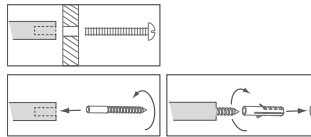

Bestellnummer | Order no.
L36-18HZ16

HZ16

Dübel / dowel Ø 10 mm
L 10 mm

S156

Holz mit M6 Metallmuffe /
wood with M6 metal thread

Bestellnummer | Order no.
S156-97HZ6
S156-97HZ14
S156-97HZ16

HZ6

HZ14