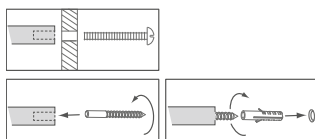

Druckguss / die cast

Bestellnummer | Order no.
2287/ZN1
2287/ZN21

ZN1   ZN21
D 18   H 53   VE/PU 10

2214