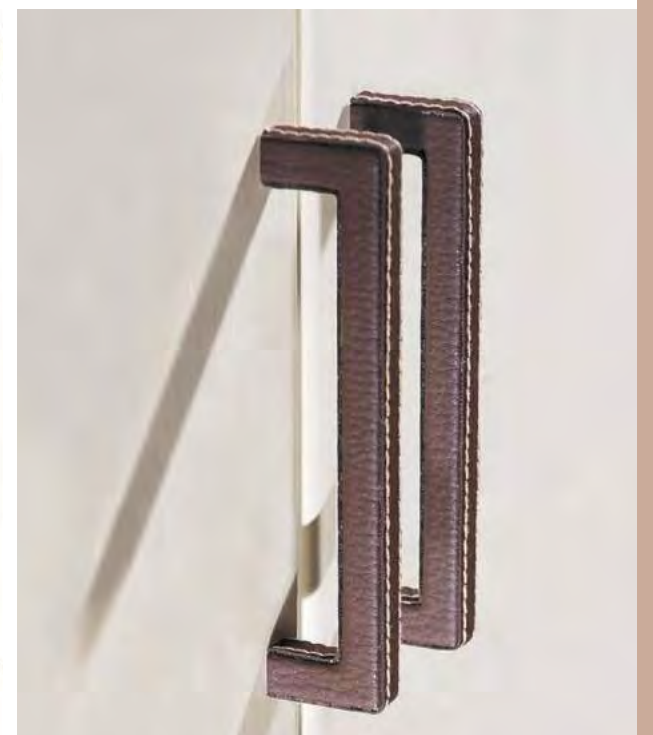

H191

Kunstleder - Druckguss, Metallfuß mit M4 Gewinde /
imitation leather - die cast, metal base with M4 thread

Bestellnummer | Order no.
H191-151LS7ZN1
H191-151LS8ZN1
H191-183LS7ZN1
H191-183LS7ZN75
H191-183LS8ZN1
H191-215LS7ZN1
H191-215LS8ZN1

↔	↗	↑	↔	📦
L	B/W	H	LA/CC	VE/PU
152	20	37	128	10
184	20	37	160	10
216	20	37	192	10

LE004

Kunstleder - Druckguss, Metallfuß mit M4 Gewinde /
imitation leather - die cast, metal base with M4 thread

Bestellnummer | Order no.
LE004-190LS7ZN78
LE004-190LS8ZN78

↔	↗	↑	↔	📦
L	B/W	H	LA/CC	VE/PU
190	28	30	160	10

LE005

Kunstleder - Druckguss, Metallfuß mit M4 Gewinde /
imitation leather - die cast, metal base with M4 thread

Bestellnummer | Order no.
LE005-75LS7ZN78
LE005-75LS8ZN78

↔	↗	↑	📦
L	B/W	H	VE/PU
75	28	26	10

H170

Kunstleder - Druckguss, Metallfuß mit M4 Gewinde /
imitation leather - die cast, metal base with M4 thread

Bestellnummer | Order no.
H170-150LS7ZN21
H170-150LS8ZN21
H170-182LS7ZN21
H170-182LS8ZN21
H170-214LS7ZN21
H170-214LS8ZN21

↔	↗	↑	↔	📦
L	B/W	H	LA/CC	VE/PU
151	20	37	128	10
183	20	37	160	10
215	20	37	192	10

SM8137F

Kunstleder - Kunststoff mit M4 Gewinde /
imitation leather - plastic with M4 thread

Bestellnummer | Order no.
SM8137F-137LS7
SM8137F-137LS8

↔	↗	↑	↔	📦
L	B/W	H	LA/CC	VE/PU
140	11	32	128	10