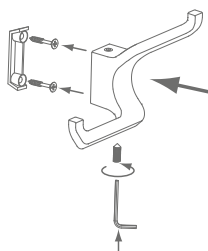

2435

Bestellnummer | Order no.
2435/PB12
2435/ZN1
2435/ZN21
2435/ZN75

Druckguss / die cast

PB12

ZN1

ZN21

ZN75

L 52	B/W 43	H 31	LA/CC 24	VE/PU 5

2434

Bestellnummer | Order no.
2434/PB12
2434/ZN21
2434/ZN75

Druckguss / die cast

PB12

ZN21

ZN75

L 101	B/W 52	H 43	LA/CC 24	VE/PU 5

2377

Bestellnummer | Order no.
2377/ZN1
2377/ZN21

Druckguss / die cast

ZN1

ZN21

L 63	B/W 108	H 37	LA/CC 16	VE/PU 5