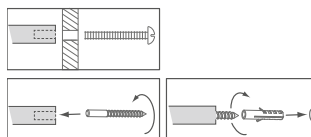

Holz mit M4 Metallmuffe /
wood with M4 metal thread

Bestellnummer | Order no.
S154-50HZ1
S154-50HZ6
S154-50HZ16
S154-50HZ17

HZ1

HZ6

HZ16

HZ17