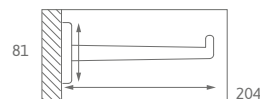

606 Kleiderlüfter / clothes aier

Druckguss / die cast

Bestellnummer | Order no.
606-130ZN4
606-130ZN5

L 162	B/W 52	H 28	LA/CC 60	VE/PU 5

605 Kleiderlüfter / clothes aier

Druckguss / die cast

Bestellnummer | Order no.
605-210PB1
605-210ZN1
605-210ZN5
605-210ZN10

L 233	B/W 41	H 26	LA/CC 64	VE/PU 5

H200 Kleiderlüfter / clothes aier

Kunststoff / plastic

Bestellnummer | Order no.
H200-280A3
H200-280A4

L 315	B/W 26	H 64	LA/CC 74	VE/PU 5