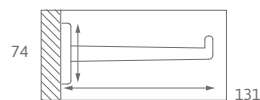

606 Kleiderlüfter / clothes aier

Druckguss / die cast

Bestellnummer | Order no.
606-130ZN4
606-130ZN5

L 162	B/W 52	H 28	LA/CC 60	VE/PU 5

605 Kleiderlüfter / clothes aier

Druckguss / die cast

Bestellnummer | Order no.
605-210PB1
605-210ZN1
605-210ZN5
605-210ZN10

L 233	B/W 41	H 26	LA/CC 64	VE/PU 5

H200 Kleiderlüfter / clothes aier

Kunststoff / plastic

Bestellnummer | Order no.
H200-280A3
H200-280A4

L 315	B/W 26	H 64	LA/CC 74	VE/PU 5