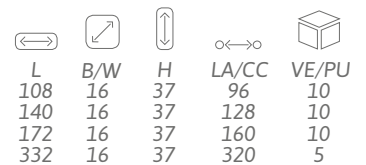

L
108
140
172
332

B/W
16
16
16
16

H
37
37
37
37

LA/CC
96
128
160
320

VE/PU
10
10
10
5