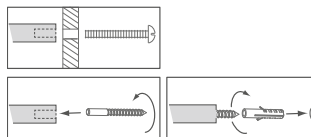

HZ16

S155

Holz mit M4 Metallmuffe /
wood with M4 metal thread

Bestellnummer | Order no.
S155-60HZ6
S155-60HZ14
S155-60HZ16

HZ6

HZ14

HZ16

S154