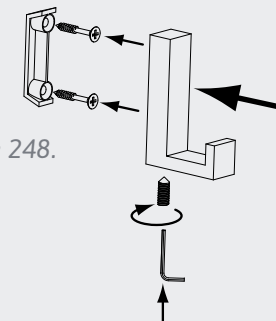

einzelverpackt, inkl. Schraube

HANDLE . GRIFF

NOVELTIES FROM THE SIRO RANGE . NEUHEITEN AUS DEM SIRO PROGRAMM

2394-118ZN21

New stock length available!
Neue Lagerlänge verfügbar!

ZN75 *
*Vintage colours:
surface variations are possible
as manually treated.

*Vintagefarben:
können aufgrund manueller Bearbeitung
Oberflächenunterschiede aufweisen.

TYPE NO . MODELLNUMMER 2394-118

Material // zamac . Material // Zamak

Length Länge	118 mm
Hole distance Bohrabstand	96 mm
Width Breite	10 mm
Height Höhe	24 mm
Stock / Industry Lager / Industrie	Stock type Lagermodell