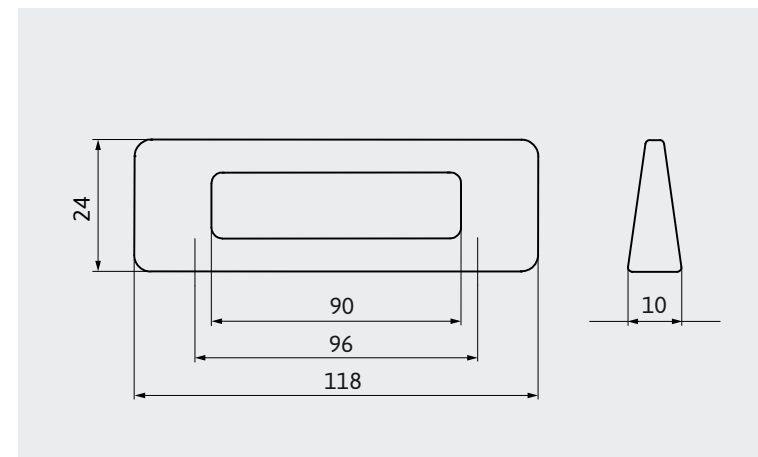

einzelverpackt, inkl. Schraube

HANDLE . GRIFF

NOVELTIES FROM THE SIRO RANGE . NEUHEITEN AUS DEM SIRO PROGRAMM

2394-118ZN21

New stock length available!
Neue Lagerlänge verfügbar!

ZN75 *
*Vintage colours:
surface variations are possible
as manually treated.

*Vintagefarben:
können aufgrund manueller Bearbeitung
Oberflächenunterschiede aufweisen.

TYPE NO . MODELLNUMMER 2394-118

Material // zamac . Material // Zamak

Length Länge	118 mm
Hole distance Bohrabstand	96 mm
Width Breite	10 mm
Height Höhe	24 mm
Stock / Industry Lager / Industrie	Stock type Lagermodell