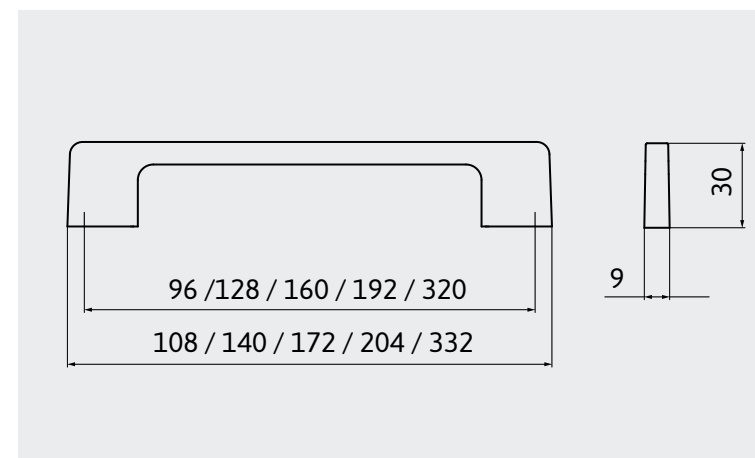

TYPE NO . MODELLNUMMER 2027-108, 2027-140, 2027-172, 2027-204, 2027-332

Material // zamac . Material // Zamak

Length Länge	108 / 140 / 172 / 204 / 332 mm	STOCK RANGE FINISH	LAGERAUSFÜHRUNG
Hole distance Bohrabstand	96 / 128 / 160 / 192 / 320 mm	2027-108ZN1	bright chrome
Width Breite	9 mm	2027-332ZN1	chrom glänzend
Height Höhe	30 mm	2027-108ZN2, 2027-140ZN2	mat chrome
		2027-172ZN2, 2027-204ZN2	chrom matt
		2027-332ZN2	
		2027-108ZN21	satin nickel plated
		2027-332ZN21	vernickelt feingeschliffen
		Delivery time Lieferzeit	available ex stock approx. upon September voraussichtlich ab September prompt ab Lager verfügbar
		Minimum order quantity Mindestabnahmemenge	1 packing unit = 10 pcs. (2027-332 = 5pcs.) per lengths, finish, order and delivery 1 Verpackungseinheit = 10 Stk. (2027-332 = 5 Stk.) pro Länge, Ausführung, Auftrag und Lieferung
Stock / Industry Lager / Industrie	Stock type Lagermodell	Packing Verpackung	single packed, incl. screws einzelverpackt, inkl. Schrauben

*Vintagefarben:
können aufgrund manueller Bearbeitung
Oberflächenunterschiede aufweisen.

TYPE NO . MODELLNUMMER 2326/

Material // zamac . Material // Zamak

Length Länge	61 mm
Hole distance Bohrabstand	31 mm
Width Breite	15 mm
Height Höhe	40 mm

*Vintagefarben:
können aufgrund manueller Bearbeitung
Oberflächenunterschiede aufweisen.

TYPE NO . MODELLNUMMER 2394-118

Material // zamac . Material // Zamak

Length Länge	118 mm
Hole distance Bohrabstand	96 mm
Width Breite	10 mm
Height Höhe	24 mm
Stock / Industry Lager / Industrie	Stock type Lagermodell