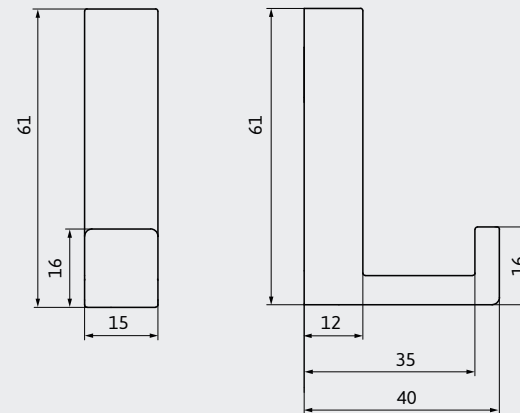

TYPE NO . MODELLNUMMER 2027-108, 2027-140, 2027-172, 2027-204, 2027-332

Material // zamac . Material // Zamak

Length Länge	108 / 140 / 172 / 204 / 332 mm	STOCK RANGE FINISH	LAGERAUSFÜHRUNG
Hole distance Bohrabstand	96 / 128 / 160 / 192 / 320 mm	2027-108ZN1	bright chrome
Width Breite	9 mm	2027-332ZN1	chrom glänzend
Height Höhe	30 mm	2027-108ZN2, 2027-140ZN2	mat chrome
		2027-172ZN2, 2027-204ZN2	chrom matt
		2027-332ZN2	
		2027-108ZN21	satin nickel plated
		2027-332ZN21	vernickelt feingeschliffen
		Delivery time Lieferzeit	available ex stock approx. upon September voraussichtlich ab September prompt ab Lager verfügbar
		Minimum order quantity Mindestabnahmemenge	1 packing unit = 10 pcs. (2027-332 = 5pcs.) per lengths, finish, order and delivery 1 Verpackungseinheit = 10 Stk. (2027-332 = 5 Stk.) pro Länge, Ausführung, Auftrag und Lieferung
Stock / Industry Lager / Industrie	Stock type Lagermodell	Packing Verpackung	single packed, incl. screws einzelverpackt, inkl. Schrauben

*Vintagefarben:
können aufgrund manueller Bearbeitung
Oberflächenunterschiede aufweisen.

TYPE NO . MODELLNUMMER 2326/

Material // zamac . Material // Zamak

Length Länge	61 mm
Hole distance Bohrabstand	31 mm
Width Breite	15 mm
Height Höhe	40 mm

*Vintagefarben:
können aufgrund manueller Bearbeitung
Oberflächenunterschiede aufweisen.

TYPE NO . MODELLNUMMER 2394-118

Material // zamac . Material // Zamak

Length Länge	118 mm
Hole distance Bohrabstand	96 mm
Width Breite	10 mm
Height Höhe	24 mm
Stock / Industry Lager / Industrie	Stock type Lagermodell