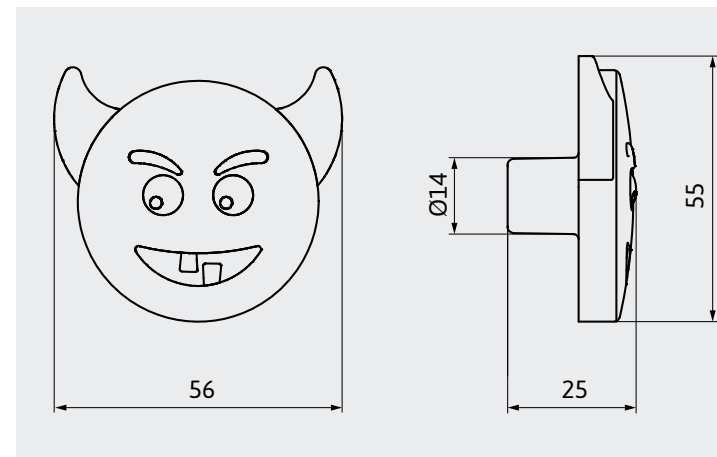

KNOB . KNOPF

NOVELTIES FROM THE SIRO RANGE . NEUHEITEN AUS DEM SIRO PROGRAMM

H241-55RU45

TYPE NO . MODELLNUMMER H241-55

Material // zamac, rubber . Material // Zamak, Gummi

Length
Länge
Width
Breite
Height
Höhe

56 mm
55 mm
25 mm

Stock / Industry
Lager / Industrie

Stock type
Lagermodell

STOCK RANGE FINISH
H241-55RU45

LAGERAUSFÜHRUNG
yellow, green, purple
gelb, grün, lila

Delivery time
Lieferzeit

available immediately ex stock
prompt ab Lager verfügbar

Minimum order quantity

1 packing unit = 10 pcs. per order and delivery

Mindestabnahmemenge

1 Verpackungseinheit = 10 Stk. pro Auftrag und Lieferung

Packing

single packed, incl. screws

Verpackung

einzelverpackt, inkl. Schrauben