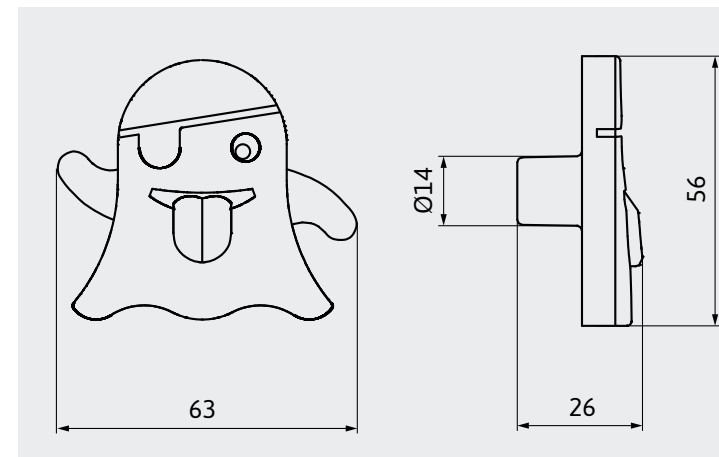

KNOB . KNOPF

NOVELTIES FROM THE SIRO RANGE . NEUHEITEN AUS DEM SIRO PROGRAMM

H242-62RU46

TYPE NO . MODELLNUMMER H242-62

Material // zamac, rubber . Material // Zamak, Gummi

Length
Länge
Width
Breite
Height
Höhe

63 mm
56 mm
26 mm

Stock / Industry
Lager / Industrie

Stock type
Lagermodell

STOCK RANGE FINISH
H242-62RU46

LAGERAUSFÜHRUNG
white, black
weiß, schwarz

Delivery time
Lieferzeit

available immediately ex stock
prompt ab Lager verfügbar

Minimum order quantity

1 packing unit = 10 pcs. per order and delivery

Mindestabnahmemenge

1 Verpackungseinheit = 10 Stk. pro Auftrag und Lieferung

Packing

single packed, incl. screws

Verpackung

einzelverpackt, inkl. Schrauben