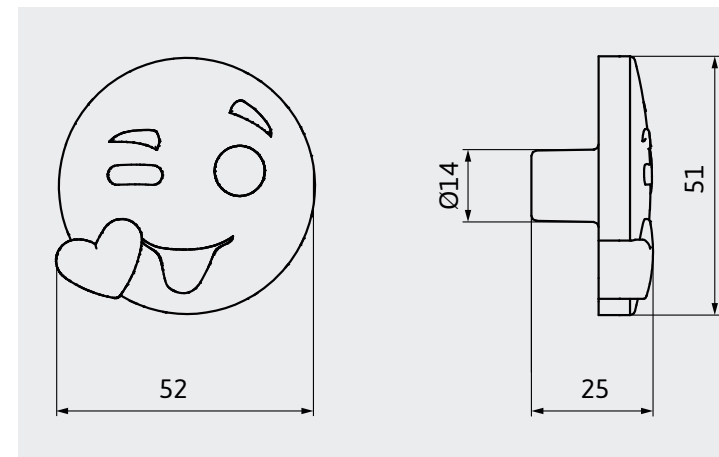

KNOB . KNOPF

NOVELTIES FROM THE SIRO RANGE . NEUHEITEN AUS DEM SIRO PROGRAMM

H243-50RU47

TYPE NO . MODELLNUMMER H243-50

Material // zamac, rubber . Material // Zamak, Gummi

Length
Länge 52 mm
Width
Breite 51 mm
Height
Höhe 25 mm

Stock / Industry
Lager / Industrie Stock type
Lagermodell

STOCK RANGE FINISH
H243-50RU47

LAGERAUSFÜHRUNG
yellow, red
gelb, rot

Delivery time
Lieferzeit available immediately ex stock
prompt ab Lager verfügbar
Minimum order quantity
Mindestabnahmemenge 1 packing unit = 10 pcs. per order and delivery
1 Verpackungseinheit = 10 Stk. pro Auftrag und Lieferung
Packing
Verpackung single packed, incl. screws
einzeln verpackt, inkl. Schrauben