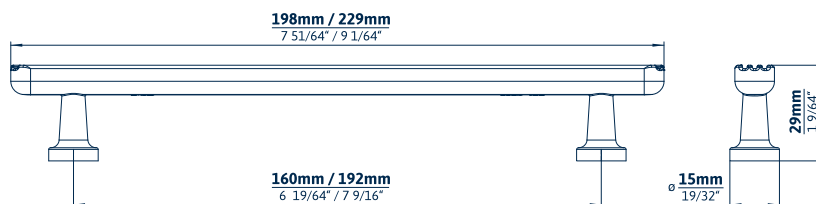

Alle Maße in mm und Zoll | All dimensions in mm and inch

PB12 schwarz matt // ZN79* Messing antik gebürstet // ZN87 Gold gebürstet | PB12 matt black // ZN79* brushed antique brass // ZN87 brushed gold

*Vintagefarben: Können aufgrund manueller Bearbeitung Oberflächenunterschiede aufweisen. | *Vintage colours: Surface variations are possible as manually treated.