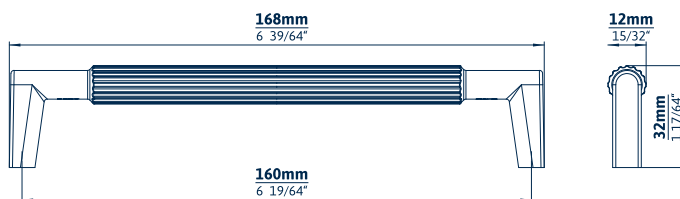

Kombinierbar mit Unterlagsplatte 2491-190 oder 2589-190
 Combinable with base plate 2491-190 or 2589-190

2593-168ZN21

Art. Nr. / item no. | LA / cc
2593-168 160

PB12 ZN1 ZN16 ZN21 ZN68

Alle Maße in mm und Zoll | All dimensions in mm and inch