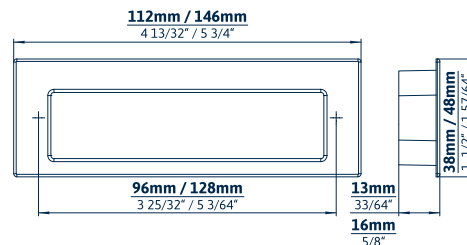

01		
x	107	4 7/32"
y	31	1 7/32"
z	12,5	31/64"

02		
x	141	5 35/64"
y	41	1 39/64"
z	13	33/64"

753-60ZN87

Art. Nr. / item no. | LA / cc
753-60 | **32**

x	54	2 1/8"
y	42	1 21/32"
z	10,5	13/32"

Alle Maße in mm und Zoll