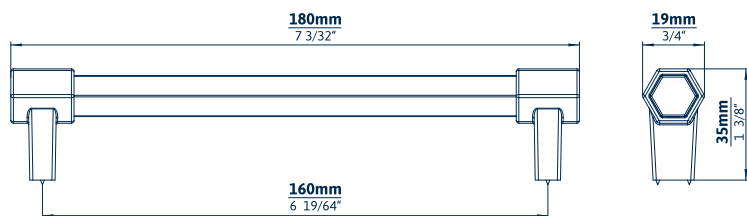

S678

Holz + Druckguss | wood + die cast

Art. Nr. / item no. | LA / cc
S678-180 | **160**

S677

Holz + Druckguss | wood + die cast

Art. Nr. / item no.
S677-68

Alle Maße in mm und Zoll | All dimensions in mm and inch

HZ14 Eiche lackiert // HZ55 Nuss lackiert // PB12 schwarz matt // ZN27 Edelstahleffekt matt
HZ14 oak lacquered // HZ55 nut lacquered // PB12 matt black // ZN27 matt stainless steel effect