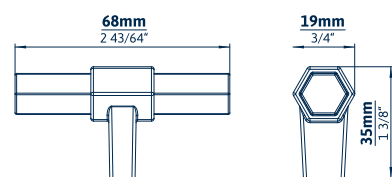

Alle Maße in mm und Zoll | All dimensions in mm and inch

HZ14 Eiche lackiert // HZ55 Nuss lackiert // PB12 schwarz matt // ZN27 Edelstahleffekt matt
 HZ14 oak lacquered // HZ55 nut lacquered // PB12 matt black // ZN27 matt stainless steel effect