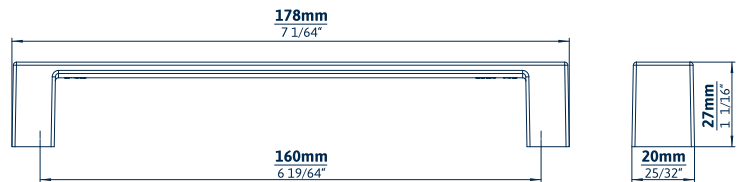

Art. Nr. / item no. | LA / cc
2597-178 | **160**

Alle Maße in mm und Zoll | All dimensions in mm and inch

PB12 schwarz matt // ZN79* Messing antik gebürstet // ZN87 Gold gebürstet | PB12 matt black // ZN79* brushed antique brass // ZN87 brushed gold

*Vintagefarben: Können aufgrund manueller Bearbeitung Oberflächenunterschiede aufweisen. | *Vintage colours: Surface variations are possible as manually treated.