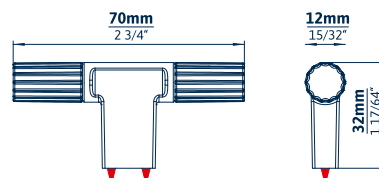

Kombinierbar mit Unterlagsplatte 2511-72
Combinable with base plate 2511-72

Art. Nr. / item no.
2592-70

Kombinierbar mit Unterlagsplatte 2491-190 oder 2589-190
Combinable with base plate 2491-190 or 2589-190

Art. Nr. / item no. | LA / cc
2591-142 | 128
2591-174 | 160
2591-334 | 320

Alle Maße in mm und Zoll | All dimensions in mm and inch

PB12PB12 schwarz matt // ZN27ZN27 Edelstahleffekt matt // ZN78ZN78* Eisen getrommelt // ZN79ZN79* Messing antik gebürstet // ZN87ZN87 Gold gebürstet
PB12PB12 matt black // ZN27ZN27 matt stainless steel effect // ZN78ZN78* trumbled iron effect // ZN79ZN79* brushed antique brass // ZN87ZN87 brushed gold

*Vintagefarben: Können aufgrund manueller Bearbeitung Oberflächenunterschiede aufweisen. | *Vintage colours: Surface variations are possible as manually treated.