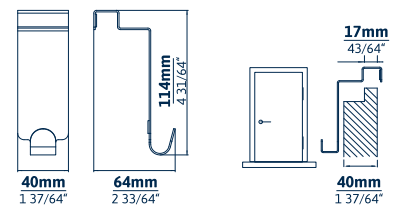

° Bestellnr. für 3 Stück / order no. for 3 pcs.
VE / MOQ : 5 = 15 Stück / pieces

Alle Maße in mm und Zoll

AL1 Natur matt // PB1 weiß // PB12 schwarz matt // A3 schwarz // A4 weiß // PB13 Gold matt // ZN1 Chrom glänzend // ZN4 Nickel matt