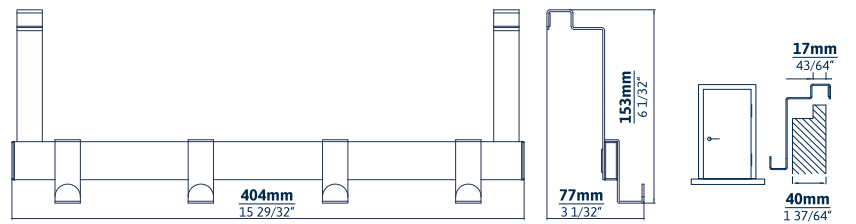

Neu auf Lager | New in stock

2578 Stahl | steel

	Art. Nr. item no.	LA / cc
01	2578-190PB12V1K	172
02	2578-318PB12V1K	300

01 mit 3 Haken | with 3 hooks
02 mit 5 Haken | with 5 hooks

2569 Stahl | steel

Art. Nr. | item no.
2569-404ZN4V1K