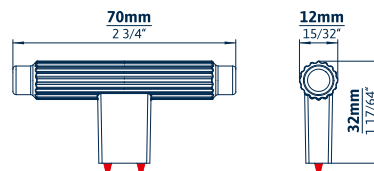

2594

Druckguss | die cast

Kombinierbar mit Unterlagsplatte 2511-72
Combinable with base plate 2511-72

Art. Nr. / item no.
2594-70

2593

Druckguss | die cast

Kombinierbar mit Unterlagsplatte 2491-190 oder 2589-190
Combinable with base plate 2491-190 or 2589-190

Art. Nr. / item no. | LA / cc
2593-168   160

Alle Maße in mm und Zoll | All dimensions in mm and inch

PB12 schwarz matt // ZN1 Chrom glänzend // ZN16 Schwarzchrom glänzend // ZN21 Edelstahl effekt // ZN68 Schwarzchrom matt // ZN79* Messing antik gebürstet
PB12 matt black // ZN1 bright chrome // ZN16 bright black chrome // ZN21 stainless steel effect // ZN68 matt black chrome // ZN79* brushed antique brass

*Vintagefarben: Können aufgrund manueller Bearbeitung Oberflächenunterschiede aufweisen. | *Vintage colours: Surface variations are possible as manually treated.