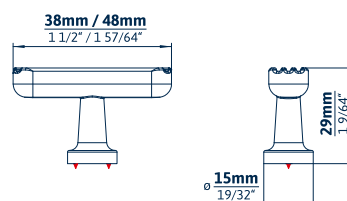

2588-38PB12

Art. Nr. / item no.
2588-38
2588-48

PB12

ZN79*

ZN87

Alle Maße in mm und Zoll | All dimensions in mm and inch

PB12 schwarz matt // ZN79* Messing antik gebürstet // ZN87 Gold gebürstet | PB12 matt black // ZN79* brushed antique brass // ZN87 brushed gold