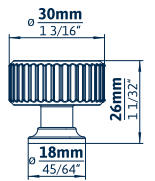

ZN1

ZN16

ZN21

ZN68

Alle Maße in mm und Zoll | All dimensions in mm and inch

PB12 schwarz matt // ZN1 Chrom glänzend // ZN16 Schwarzchrom glänzend // ZN21 Edelstahl effekt // ZN68 Schwarzchrom matt
PB12 matt black // ZN1 bright chrome // ZN16 bright black chrome // ZN21 stainless steel effect // ZN68 matt black chrome