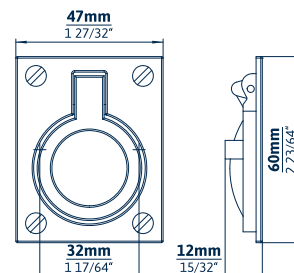

01		
x	107	4 7/32"
y	31	1 7/32"
z	12,5	31/64"

02		
x	141	5 35/64"
y	41	1 39/64"
z	13	33/64"

753-60ZN87

Art. Nr. / item no. | LA / cc
753-60 | **32**

x	54	2 1/8"
y	42	1 21/32"
z	10,5	13/32"

Alle Maße in mm und Zoll