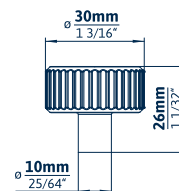

Griff | handle: 2591-174PB12PB12 | 2591-334PB12PB12 Knopf | knob: 2595-30PB12

Kombinierbar mit Unterlagsplatte 2490
 Combinable with base plate 2490

Art. Nr. / item no.
 2595-30

PB12 **ZN27** **ZN78*** **ZN79*** **ZN87**