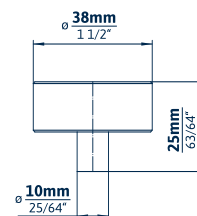

Alle Maße in mm und Zoll | All dimensions in mm and inch

PB12 schwarz matt // ZN27 Edelstahleffekt matt // ZN79* Messing antik gebürstet | PB12 matt black // ZN27 matt stainless steel effect // ZN79* brushed antique brass

*Vintagefarben: Können aufgrund manueller Bearbeitung Oberflächenunterschiede aufweisen. | *Vintage colours: Surface variations are possible as manually treated.