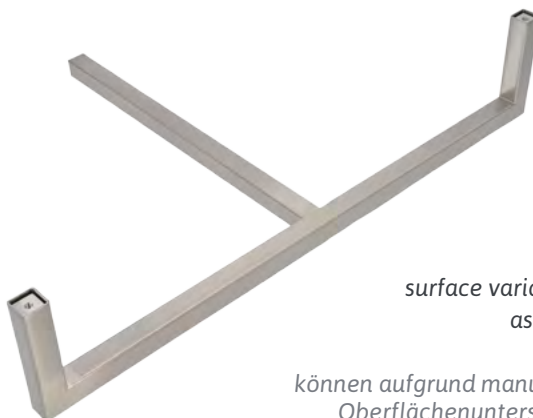

WADEROBE ELEMENT . GARDEROBENELEMENT

NOVELTIES FROM THE SIRO RANGE . NEUHEITEN AUS DEM SIRO PROGRAMM

2390-400ZN79

ZN75, ZN79 *

*Vintage colours:
surface variations are possible
as manually treated.

*Vintagefarben:
können aufgrund manueller Bearbeitung
Oberflächenunterschiede aufweisen.