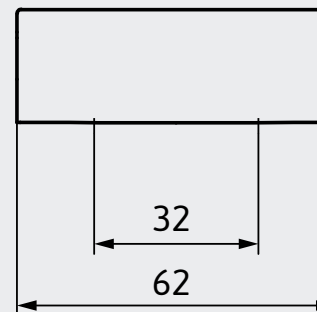

TYPE NO . MODELLNUMMER 2390-400

Material // zamac . Material // Zamak

Length Länge	399 mm
Hole distance Bohrabstand	384 mm
Width Breite	265 mm
Height Höhe	75 mm
Stock / Industry Lager / Industrie	Stock type Lagermodell

TYPE NO . MODELLNUMMER 2412-62

Material // zamac . Material // Zamak

Length Länge	62 mm
Hole distance Bohrabstand	32 mm
Width Breite	10 mm
Height Höhe	22 mm
Stock / Industry Lager / Industrie	Stock type Lagermodell