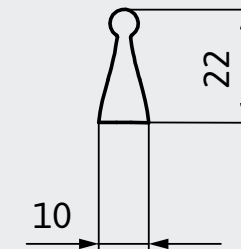

TYPE NO . MODELLNUMMER 2412-62

Material // zamac . Material // Zamak

Length Länge	62 mm
Hole distance Bohrabstand	32 mm
Width Breite	10 mm
Height Höhe	22 mm
Stock / Industry Lager / Industrie	Stock type Lagermodell

HANDLE . GRIFF

NOVELTIES FROM THE SIRO RANGE . NEUHEITEN AUS DEM SIRO PROGRAMM

2423H-170N1

TYPE NO . MODELLNUMMER 2423H-106, 2423H-138, 2423H-170

Material // stainless steel . Material // Edelstahl

Length Länge	106 / 138 / 170 mm	STOCK RANGE FINISH	LAGERAUSFÜHRUNG
Hole distance Bohrabstand	96 / 128 / 160 mm	2423H-106N1	finely brushed stainless steel
Width Breite	10 mm	2423H-138N1	Edelstahl fein geschliffen
Height Höhe	32 mm	2423H-170N1	
Stock / Industry Lager / Industrie	Stock type Lagermodell	Delivery time Lieferzeit	available immediately ex stock approximately upon March voraussichtlich ab März prompt ab Lager verfügbar
		Minimum order quantity Mindestabnahmemenge	1 packing unit = 10 pcs. per finish, order and delivery 1 Verpackungseinheit = 10 Stk. pro Ausführung, Auftrag und Lieferung
		Packing Verpackung	single packed, incl. screws einzelverpackt, inkl. Schrauben