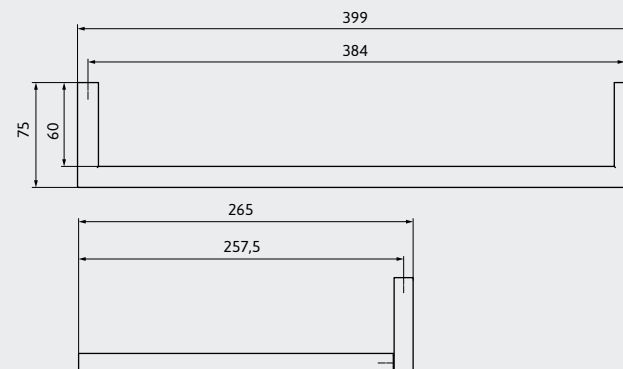

TYPE NO . MODELLNUMMER 2390-400

Material // zamac . Material // Zamak

Length Länge	399 mm
Hole distance Bohrabstand	384 mm
Width Breite	265 mm
Height Höhe	75 mm
Stock / Industry Lager / Industrie	Stock type Lagermodell

TYPE NO . MODELLNUMMER 2412-62

Material // zamac . Material // Zamak

Length Länge	62 mm
Hole distance Bohrabstand	32 mm
Width Breite	10 mm
Height Höhe	22 mm
Stock / Industry Lager / Industrie	Stock type Lagermodell

HANDLE . GRIFF

NOVELTIES FROM THE SIRO RANGE . NEUHEITEN AUS DEM SIRO PROGRAMM

2423H-170N1

TYPE NO . MODELLNUMMER 2423H-106, 2423H-138, 2423H-170

Material // stainless steel . Material // Edelstahl

Length Länge	106 / 138 / 170 mm	STOCK RANGE FINISH	LAGERAUSFÜHRUNG
Hole distance Bohrabstand	96 / 128 / 160 mm	2423H-106N1	finely brushed stainless steel
Width Breite	10 mm	2423H-138N1	Edelstahl fein geschliffen
Height Höhe	32 mm	2423H-170N1	
Stock / Industry Lager / Industrie	Stock type Lagermodell	Delivery time Lieferzeit	available immediately ex stock approximately upon March voraussichtlich ab März prompt ab Lager verfügbar
		Minimum order quantity Mindestabnahmemenge	1 packing unit = 10 pcs. per finish, order and delivery 1 Verpackungseinheit = 10 Stk. pro Ausführung, Auftrag und Lieferung
		Packing Verpackung	single packed, incl. screws einzelverpackt, inkl. Schrauben