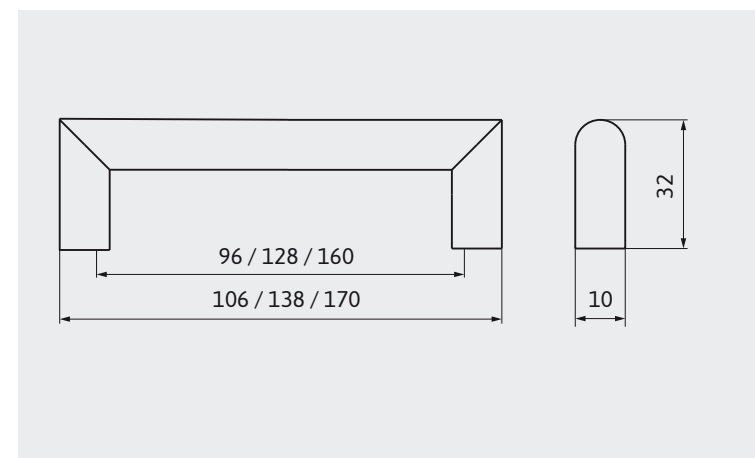

TYPE NO . MODELLNUMMER 2412-62

Material // zamac . Material // Zamak

Length Länge	62 mm
Hole distance Bohrabstand	32 mm
Width Breite	10 mm
Height Höhe	22 mm
Stock / Industry Lager / Industrie	Stock type Lagermodell

HANDLE . GRIFF

NOVELTIES FROM THE SIRO RANGE . NEUHEITEN AUS DEM SIRO PROGRAMM

2423H-170N1

TYPE NO . MODELLNUMMER 2423H-106, 2423H-138, 2423H-170

Material // stainless steel . Material // Edelstahl

Length Länge	106 / 138 / 170 mm	STOCK RANGE FINISH	LAGERAUSFÜHRUNG
Hole distance Bohrabstand	96 / 128 / 160 mm	2423H-106N1	finely brushed stainless steel
Width Breite	10 mm	2423H-138N1	Edelstahl fein geschliffen
Height Höhe	32 mm	2423H-170N1	
Stock / Industry Lager / Industrie	Stock type Lagermodell	Delivery time Lieferzeit	available immediately ex stock approximately upon March voraussichtlich ab März prompt ab Lager verfügbar
		Minimum order quantity Mindestabnahmemenge	1 packing unit = 10 pcs. per finish, order and delivery 1 Verpackungseinheit = 10 Stk. pro Ausführung, Auftrag und Lieferung
		Packing Verpackung	single packed, incl. screws einzelverpackt, inkl. Schrauben