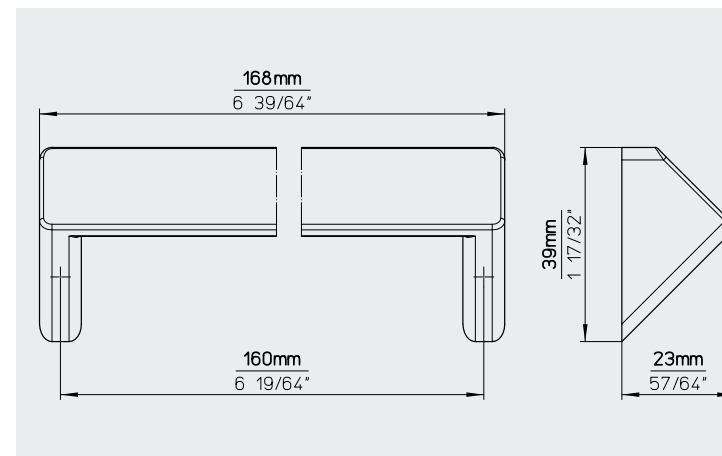

HANDLE . GRIFF

NEWS FROM THE SIRO RANGE . NEUHEITEN AUS DEM SIRO PROGRAMM

2477-168PB12

TYPE NO . MODELLNUMMER 2477-168

Material // zamac . Material // Zamak

Length (mm)	168
Länge (mm)	
Length (inch)	6 39/64"
Länge (inch)	
Hole distance (mm)	160
Bohrabstand (mm)	
Hole distance (inch)	6 19/64"
Bohrabstand (inch)	
Width (mm)	39
Breite (mm)	
Width (inch)	1 17/32"
Breite (inch)	
Height (mm)	23
Höhe (mm)	
Height (inch)	5/8"
Höhe (inch)	
Stock / Industry	Stock type
Lager / Industrie	Lagermodell

STOCK RANGE FINISH
2477-168PB12

2477-168PB32C

2477-168ZN27

2477-168ZN68

Delivery time
Lieferzeit

Minimum order quantity
Mindestabnahmemenge

Packing
Verpackung

LAGERAUSFÜHRUNG

matt black
schwarz matt

matt white
weiß matt

matt stainless steel effect
Edelstahleffekt matt

matt black chrome
Schwarzchrom matt

available immediate ex stock approximately upon April
voraussichtlich ab April prompt ab Lager verfügbar

1 packing unit = 10 pcs. per finish, order and delivery

1 Verpackungseinheit = 10 Stk. pro Ausführung, Auftrag und Lieferung

single packed, incl. screws

einzelverpackt, inkl. Schrauben