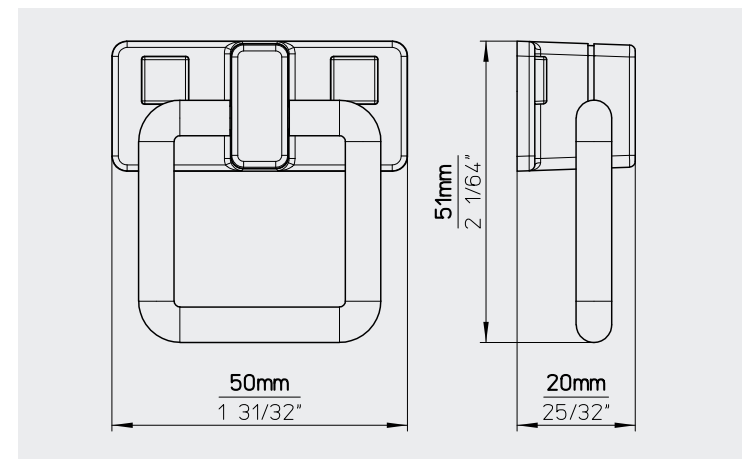

Length X (mm)	186 / 250
Länge X (mm)	
Length X (inch)	7 21/64" / 9 27/32"
Länge X (inch)	
Hole distance Y (mm)	160 / 224
Bohrabstand Y (mm)	
Hole distance Y (inch)	6 19/64" / 8 13/16"
Bohrabstand Y (inch)	
Width (mm)	9
Breite (mm)	
Width (inch)	23/64"
Breite (inch)	
Height (mm)	32
Höhe (mm)	
Height (inch)	1 17/64"
Höhe (inch)	

Packing
Verpackung

1 Verpackungseinheit = 10 Stk. pro Ausführung, Auftrag und Lieferung
single packed, incl. screws
einzelverpackt, inkl. Schrauben

KNOB . KNOPF

NEWS FROM THE SIRO RANGE . NEUHEITEN AUS DEM SIRO PROGRAMM

matching 2458-146 /
passend zu 2458-146

TYPE NO . MODELLNUMMER 2473-50

Material // zamac . Material // Zamak

Length (mm)	51
Länge (mm)	
Length (inch)	2 1/64"
Länge (inch)	
Width (mm)	50
Breite (mm)	
Width (inch)	1 31/32"
Breite (inch)	
Height (mm)	20
Höhe (mm)	
Height (inch)	25/32"
Höhe (inch)	

Length (mm)	168
Länge (mm)	
Length (inch)	6 39/64"
Länge (inch)	
Hole distance (mm)	160
Bohrabstand (mm)	
Hole distance (inch)	6 19/64"
Bohrabstand (inch)	
Width (mm)	39
Breite (mm)	
Width (inch)	1 17/32"
Breite (inch)	
Height (mm)	23
Höhe (mm)	
Height (inch)	5/8"
Höhe (inch)	
Stock / Industry	Stock type
Lager / Industrie	Lagermodell