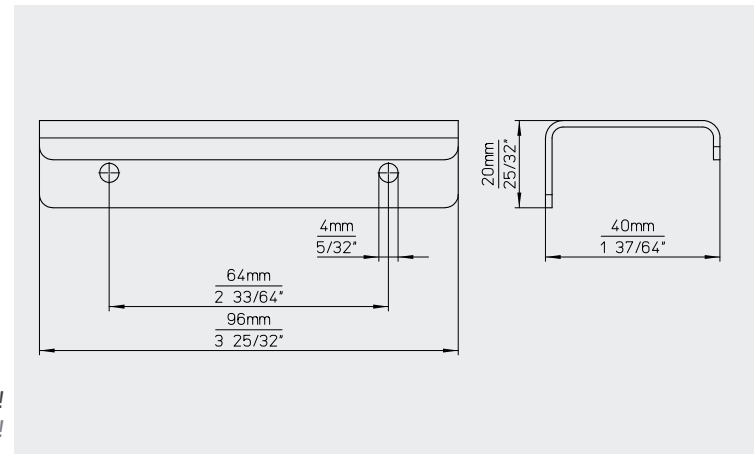

## TYPE NO . MODELLNUMMER 2372-96

Material // stainless steel . Material // Edelstahl

Length Länge	96 mm
Hole distance Bohrabstand	64 mm
Width Breite	40 mm
Height Höhe	20 mm
Stock / Industry Lager / Industrie	Stock type Lagermodell

## TYPE NO . MODELLNUMMER 2373-32

Material // stainless steel . Material // Edelstahl

Length Länge	32 mm
Hole distance Bohrabstand	16 mm
Width Breite	40 mm
Height Höhe	20 mm
Stock / Industry Lager / Industrie	Stock type Lagermodell

Material // zamac . Material // Zamak

Length Länge	94, 190, 350 mm
Hole distance Bohrabstand	64, 160, 320 mm
Width Breite	20 mm
Height Höhe	16 mm
Stock / Industry Lager / Industrie	Stock type Lagermodell

## TYPE NO . MODELLNUMMER 2454-218

Material // zamac . Material // Zamak

Length Länge	218 mm
Hole distance Bohrabstand	160 mm
Width Breite	21 mm
Height Höhe	20 mm
Stock / Industry Lager / Industrie	Stock type Lagermodell