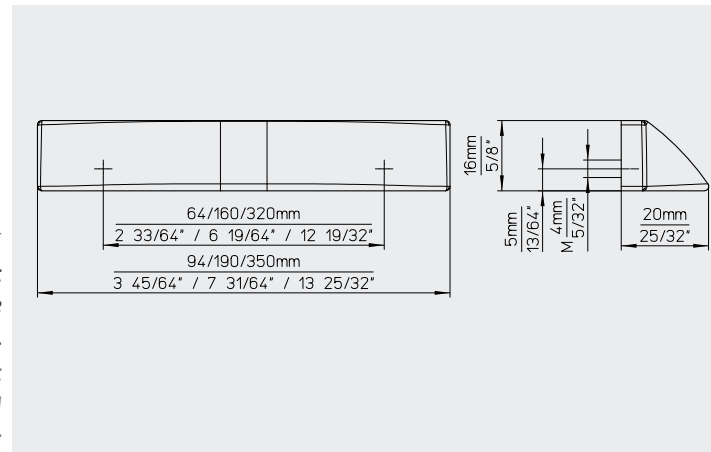

TYPE NO . MODELLNUMMER 2447-94, 2447-190, 2447-350

Material // zamac . Material // Zamak

Length Länge	94, 190, 350 mm
Hole distance Bohrabstand	64, 160, 320 mm
Width Breite	20 mm
Height Höhe	16 mm
Stock / Industry Lager / Industrie	Stock type Lagermodell

STOCK RANGE FINISH	LAGERAUSFÜHRUNG
2447-94PB12	matt black, schwarz matt
2447-94PB32	matt white, weiß matt
2447-94ZN1	bright chrome, Chrom glänzend
2447-94ZN21	stainless steel effect, Edelstahleffekt
2447-94ZN75	brushed iron effect, Eisen gebürstet
2447-94ZN83	vintage gold, Vintage Gold
2447-190PB12	matt black, schwarz matt
2447-190PB32	matt white, weiß matt
2447-190ZN1	bright chrome, Chrom glänzend
2447-190ZN16	bright black chrome, Schwarzchrom glänzend
2447-190ZN21	stainless steel effect, Edelstahleffekt
2447-190ZN75	brushed iron effect, Eisen gebürstet
2447-190ZN79	brushed antique brass, Messing antik gebürstet
2447-190ZN83	vintage gold, Vintage Gold
2447-350PB12	matt black, schwarz matt
2447-350PB32	matt white, weiß matt
2447-350ZN1	bright chrome, Chrom glänzend
2447-350ZN21	stainless steel effect, Edelstahleffekt
2447-350ZN83	vintage gold, Vintage Gold
Delivery time Lieferzeit	available immediate ex stock prompt ab Lager verfügbar
Minimum order quantity Mindestabnahmemenge	1 packing unit: 94 and 190 mm = 10 pcs., 350 mm = 5 pcs. per finish, order and delivery 1 Verpackungseinheit: 94 und 190 mm = 10 Stk., 350 mm = 5 Stk. pro Ausführung, Auftrag und Lieferung
Packing Verpackung	single packed, incl. screws einzelverpackt, inkl. Schrauben