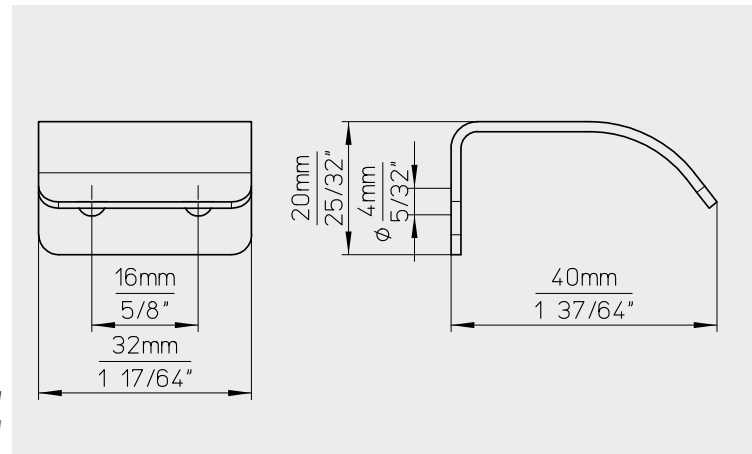

## TYPE NO . MODELLNUMMER 2372-96

Material // stainless steel . Material // Edelstahl

Length Länge	96 mm
Hole distance Bohrabstand	64 mm
Width Breite	40 mm
Height Höhe	20 mm
Stock / Industry Lager / Industrie	Stock type Lagermodell

## TYPE NO . MODELLNUMMER 2373-32

Material // stainless steel . Material // Edelstahl

Length Länge	32 mm
Hole distance Bohrabstand	16 mm
Width Breite	40 mm
Height Höhe	20 mm
Stock / Industry Lager / Industrie	Stock type Lagermodell

Material // zamac . Material // Zamak

Length Länge	94, 190, 350 mm
Hole distance Bohrabstand	64, 160, 320 mm
Width Breite	20 mm
Height Höhe	16 mm
Stock / Industry Lager / Industrie	Stock type Lagermodell

## TYPE NO . MODELLNUMMER 2454-218

Material // zamac . Material // Zamak

Length Länge	218 mm
Hole distance Bohrabstand	160 mm
Width Breite	21 mm
Height Höhe	20 mm
Stock / Industry Lager / Industrie	Stock type Lagermodell