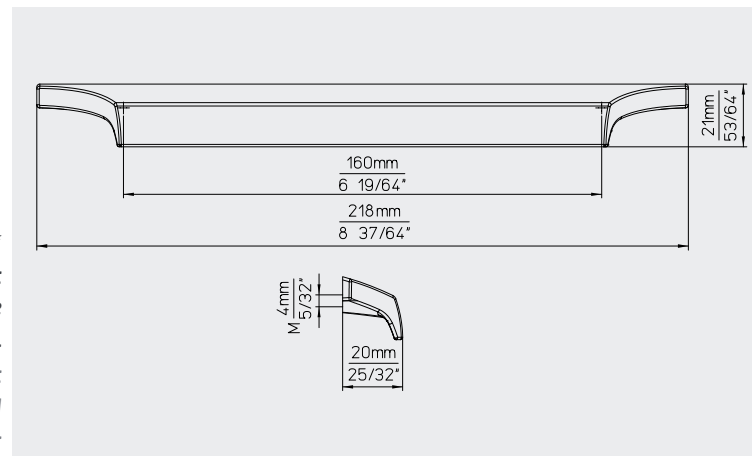

Material // zamac . Material // Zamak

Length Länge	94, 190, 350 mm
Hole distance Bohrabstand	64, 160, 320 mm
Width Breite	20 mm
Height Höhe	16 mm
Stock / Industry Lager / Industrie	Stock type Lagermodell

# BAR HANDLE . GRIFFLEISTE

NOVELTIES FROM THE SIRO RANGE . NEUHEITEN AUS DEM SIRO PROGRAMM

2454-218PB12

ZN78 \*

\*Vintage colours:  
surface variations are possible  
as manually treated.

\*Vintagefarben:  
können aufgrund manueller Bearbeitung  
Oberflächenunterschiede aufweisen.

## TYPE NO . MODELLNUMMER 2454-218

Material // zamac . Material // Zamak

Length Länge	218 mm
Hole distance Bohrabstand	160 mm
Width Breite	21 mm
Height Höhe	20 mm
Stock / Industry Lager / Industrie	Stock type Lagermodell