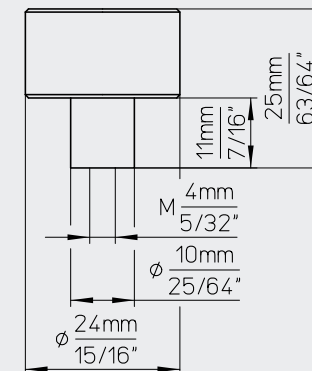

## TYPE NO . MODELLNUMMER 2462/

Material // aluminium . Material // Aluminium

Length 30 mm  
 Länge  
 Width 16 mm  
 Breite  
 Height 40 mm  
 Höhe

Stock / Industry Stock type  
 Lager / Industrie Lagermodell

## TYPE NO . MODELLNUMMER 2463/

Material // aluminium . Material // Aluminium

Length 26 mm  
Länge  
Width 34 mm  
Breite  
Height 40 mm  
Höhe

Stock / Industry Stock type  
Lager / Industrie Lagermodell

## TYPE NO . MODELLNUMMER 2464-16, 2464-24

Material // aluminium . Material // Aluminium

Length Länge	16 / 24 mm
Width Breite	16 / 24 mm
Height Höhe	25 mm

Stock / Industry Lager / Industrie	Stock type Lagermodell
---------------------------------------	---------------------------