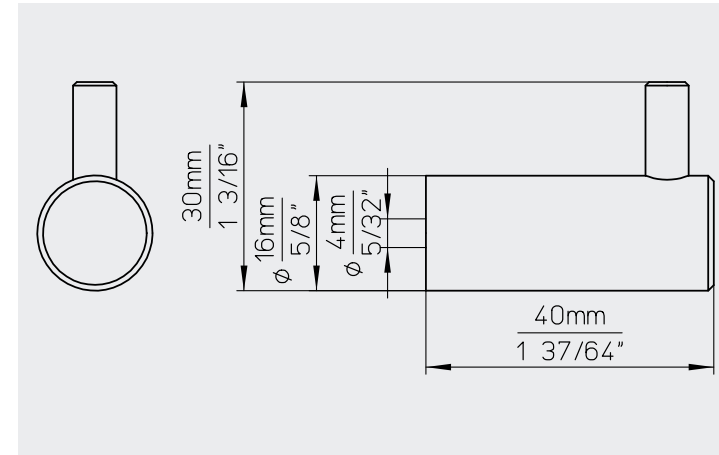

HOOK . HAKEN

NOVELTIES FROM THE SIRO RANGE . NEUHEITEN AUS DEM SIRO PROGRAMM

2462/PB12