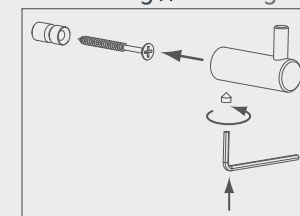

TYPE NO . MODELLNUMMER 2463/

Material // aluminium . Material // Aluminium

Length 26 mm
Länge
Width 34 mm
Breite
Height 40 mm
Höhe

Stock / Industry Stock type
Lager / Industrie Lagermodell

STOCK RANGE FINISH LAGERAUSFÜHRUNG
2463/PB12 matt black
2463/ZN27 schwarz matt
matt stainless steel effect
Edelstahleffekt matt

Delivery time available immediate ex stock approximately upon August
Lieferzeit voraussichtlich ab August prompt ab Lager verfügbar
Minimum order quantity 1 packing unit = 5 pcs. per finish, order and delivery
Mindestabnahmemenge 1 Verpackungseinheit = 5 Stk. pro Ausführung, Auftrag und Lieferung
Packing single packed, incl. screws
Verpackung einzelverpackt, inkl. Schrauben

Mounting // Montage