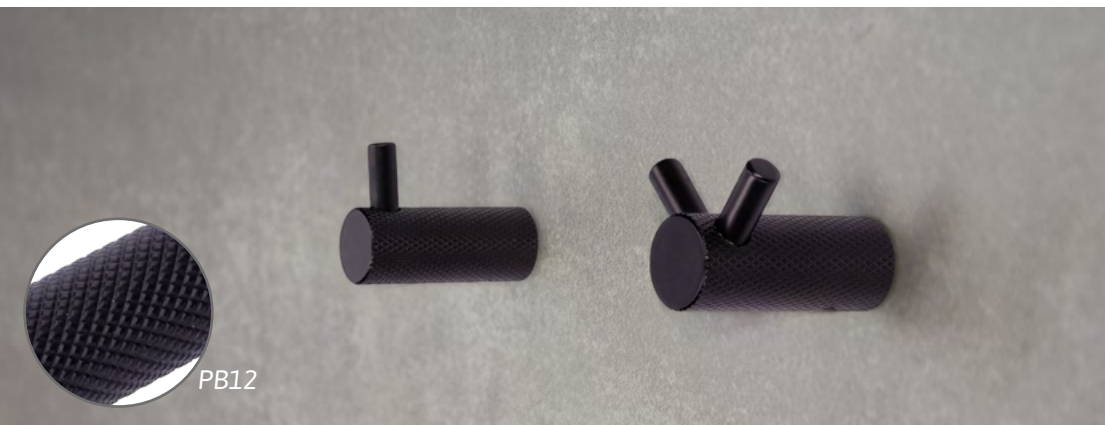

## HANDLE . GRIFF

Type no . Modellnummer 2457-110  
2457-142  
2457-174  
2457-206  
2457-334

>> read more . mehr lesen

ZN21

## WARDEROBE ELEMENT . GARDEROBENELEMENT

Type no . Modellnummer 2459-250

>> read more . mehr lesen

PB12