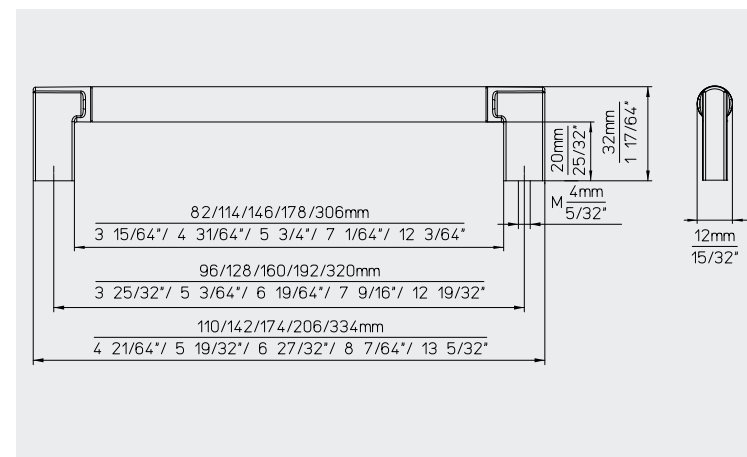

## TYPE NO . MODELLNUMMER 2457-110, 2457-142, 2457-174, 2457-206, 2457-334

Material // aluminium, zamac . Material // Aluminium, Zamak

Length Länge	110 / 142 / 174 / 206 / 334 mm	STOCK RANGE FINISH	LAGERAUSFÜHRUNG
Hole distance Bohrabstand	96 / 128 / 160 / 192 / 320 mm	2457-110PB12PB12	matt black, schwarz matt
Width Breite	12 mm	2457-110ZN27ZN27	matt stainless steel effect, Edelstahleffekt matt
Height Höhe	32 mm	2457-142PB12PB12	matt black, schwarz matt
		2457-142ZN27ZN27	matt stainless steel effect, Edelstahleffekt matt
		2457-142ZN79ZN79	brushed antique brass, Messing antik gebürstet
		2457-174PB12PB12	matt black, schwarz matt
		2457-174ZN27ZN27	matt stainless steel effect, Edelstahleffekt matt
		2457-174ZN79ZN79	brushed antique brass, Messing antik gebürstet
		2457-174ZN83ZN83	vintage gold, Vintage Gold
		2457-206PB12PB12	matt black, schwarz matt
		2457-206ZN27ZN27	matt stainless steel effect, Edelstahleffekt matt
		2457-334PB12PB12	matt black, schwarz matt
		2457-334ZN27ZN27	matt stainless steel effect, Edelstahleffekt matt
		2457-334ZN83ZN83	vintage gold, Vintage Gold
		Delivery time Lieferzeit	available immediate ex stock approximately upon August voraussichtlich ab August prompt ab Lager verfügbar
		Minimum order quantity Mindestabnahmemenge	1 packing unit: length 110, 142, 174, 206 mm = 10 pcs. , length 334 mm = 5 pcs. per finish, order and delivery 1 Verpackungseinheit: Länge 110, 142, 174, 206 mm = 10 Stk. , Länge = 334 mm = 5 Stk. pro Ausführung, Auftrag und Lieferung
Stock / Industry Lager / Industrie	Stock type Lagermodell	Packing Verpackung	single packed, incl. screws einzelverpackt, inkl. Schrauben

## TYPE NO . MODELLNUMMER 2464-16, 2464-24

Material // aluminium . Material // Aluminium

Length Länge	16 / 24 mm
Width Breite	16 / 24 mm
Height Höhe	25 mm

Stock / Industry Lager / Industrie	Stock type Lagermodell
---------------------------------------	---------------------------