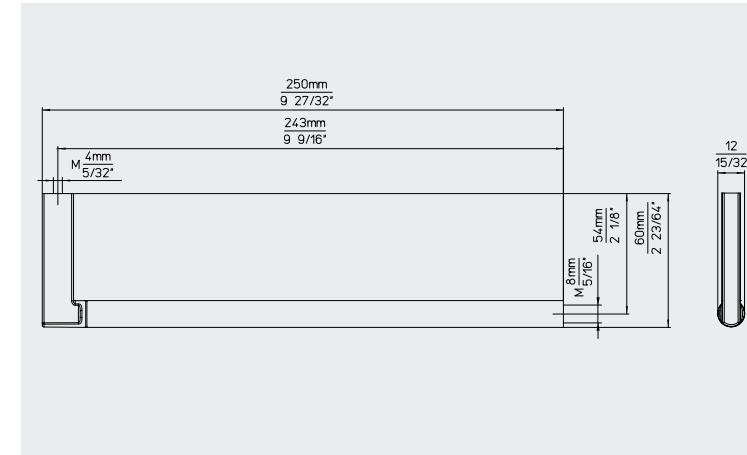

HOOK . HAKEN

NOVELTIES FROM THE SIRO RANGE . NEUHEITEN AUS DEM SIRO PROGRAMM

2459-250PB12PB12

TYPE NO . MODELLNUMMER 2459-250

Material // aluminium, zamac . Material // Aluminium, Zamak

Length
Länge
Width
Breite
Height
Höhe

250 mm
12 mm
60 mm

Stock / Industry
Lager / Industrie

Stock type
Lagermodell

STOCK RANGE FINISH
2459-250PB12PB12

2459-250ZN27ZN27

Delivery time
Lieferzeit
Minimum order quantity
Mindestabnahmemenge
Packing
Verpackung

LAGERAUSFÜHRUNG
matt black
schwarz matt
matt stainless steel effect
Edelstahleffekt matt

available immediate ex stock approximately upon August
voraussichtlich ab August prompt ab Lager verfügbar
1 packing unit = 10 pcs. per finish, order and delivery
1 Verpackungseinheit = 10 Stk. pro Ausführung, Auftrag und Lieferung
single packed, incl. screws
einzelverpackt, inkl. Schrauben

Mounting // Montage