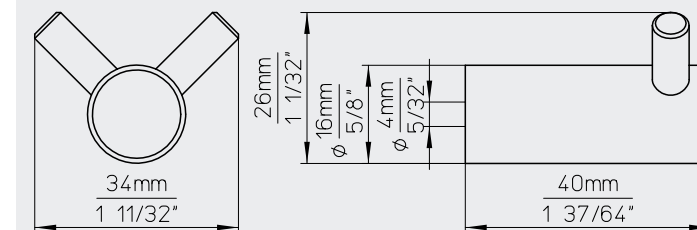

## TYPE NO . MODELLNUMMER 2462/

Material // aluminium . Material // Aluminium

Length 30 mm  
 Länge  
 Width 16 mm  
 Breite  
 Height 40 mm  
 Höhe

Stock / Industry Stock type  
 Lager / Industrie Lagermodell

## TYPE NO . MODELLNUMMER 2463/

Material // aluminium . Material // Aluminium

Length 26 mm  
Länge  
Width 34 mm  
Breite  
Height 40 mm  
Höhe

Stock / Industry Stock type  
Lager / Industrie Lagermodell

## TYPE NO . MODELLNUMMER 2464-16, 2464-24

Material // aluminium . Material // Aluminium

Length Länge	16 / 24 mm
Width Breite	16 / 24 mm
Height Höhe	25 mm

Stock / Industry Lager / Industrie	Stock type Lagermodell
---------------------------------------	---------------------------