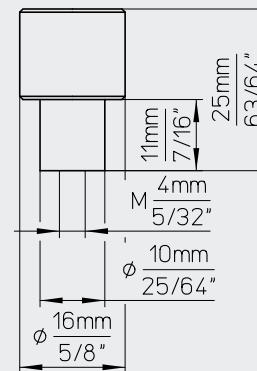

## TYPE NO . MODELLNUMMER 2459-250

Material // aluminium, zamac . Material // Aluminium, Zamak

Length  
Länge  
Width  
Breite  
Height  
Höhe

250 mm  
12 mm  
60 mm

Stock / Industry  
Lager / Industrie

Stock type  
Lagermodell

## TYPE NO . MODELLNUMMER 2462/

Material // aluminium . Material // Aluminium

Length 30 mm  
 Länge  
 Width 16 mm  
 Breite  
 Height 40 mm  
 Höhe

Stock / Industry Stock type  
 Lager / Industrie Lagermodell

## TYPE NO . MODELLNUMMER 2463/

Material // aluminium . Material // Aluminium

Length 26 mm  
Länge  
Width 34 mm  
Breite  
Height 40 mm  
Höhe

Stock / Industry Stock type  
Lager / Industrie Lagermodell

## TYPE NO . MODELLNUMMER 2464-16, 2464-24

Material // aluminium . Material // Aluminium

Length Länge	16 / 24 mm
Width Breite	16 / 24 mm
Height Höhe	25 mm

Stock / Industry Lager / Industrie	Stock type Lagermodell
---------------------------------------	---------------------------