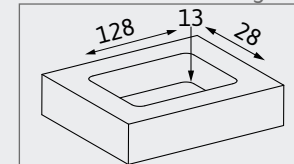

TYPE NO . MODELLNUMMER 2294-160

Material // stainless steel . Material // Edelstahl

Length Länge	158 mm
Width Breite	42 mm
Height Höhe	14 mm
Stock / Industry Lager / Industrie	Stock type Lagermodell

STOCK RANGE FINISH 2294-160N1	LAGERAUSFÜHRUNG stainless steel Edelstahl
Delivery time Lieferzeit	available immediate ex stock approximately upon April voraussichtlich ab April prompt ab Lager verfügbar
Minimum order quantity Mindestabnahmemenge	1 packing unit = 10 pcs. per order and delivery 1 Verpackungseinheit = 10 Stk. pro Auftrag und Lieferung
Packing Verpackung	single packed, incl. screws einzelverpackt, inkl. Schrauben

STOCK RANGE FINISH 2294-160N1	LAGERAUSFÜHRUNG stainless steel Edelstahl
Delivery time Lieferzeit	available immediate ex stock approximately upon April voraussichtlich ab April prompt ab Lager verfügbar
Minimum order quantity Mindestabnahmemenge	1 packing unit = 10 pcs. per order and delivery 1 Verpackungseinheit = 10 Stk. pro Auftrag und Lieferung
Packing Verpackung	single packed, incl. screws einzelverpackt, inkl. Schrauben

Cut out new // Ausfräsung neu