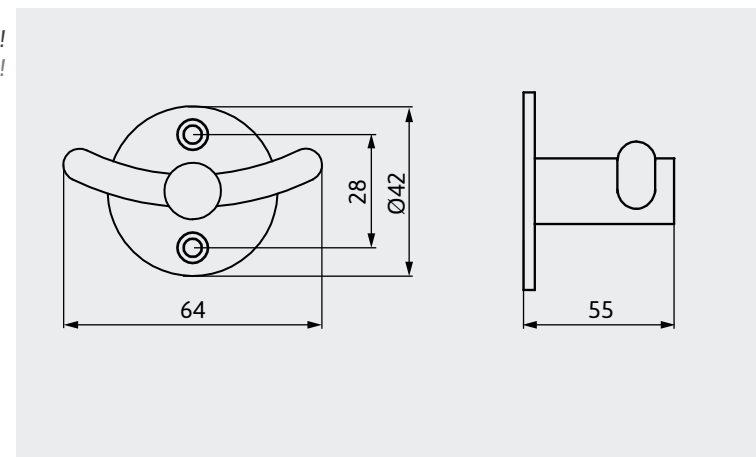

2283-29N1

New stock sizes available!
Neue Lagergrößen verfügbar!

TYPE NO . MODELLNUMMER 2283-29, 2283-64

Material // stainless steel . Material // Edelstahl

Length Länge	35 mm
Width Breite	35 mm
Height Höhe	29 / 64 mm

Mounting // Montage

HOOK . HAKEN

NOVELTIES FROM THE SIRO RANGE . NEUHEITEN AUS DEM SIRO PROGRAMM

2286-55N1

New stock size available!
Neue Lagergröße verfügbar!

TYPE NO . MODELLNUMMER 2286-55

Material // stainless steel . Material // Edelstahl

Length Länge	42 mm
Hole distance Bohrabstand	28 mm
Width Breite	64 mm
Height Höhe	55 mm
Stock / Industry Lager / Industrie	Stock type Lagermodell

STOCK RANGE FINISH 2286-55N1	LAGERAUSFÜHRUNG stainless steel Edelstahl
Delivery time Lieferzeit	available immediate ex stock approximately upon February voraussichtlich ab Februar prompt ab Lager verfügbar
Minimum order quantity Mindestabnahmemenge	1 packing unit = 5 pcs. per order and delivery 1 Verpackungseinheit = 5 Stk. pro Auftrag und Lieferung
Packing Verpackung	single packed, incl. screws einzelverpackt, inkl. Schrauben

Length Länge	158 mm
Width Breite	42 mm
Height Höhe	14 mm
Stock / Industry Lager / Industrie	Stock type Lagermodell

STOCK RANGE FINISH 2294-160N1	LAGERAUSFÜHRUNG stainless steel Edelstahl
Delivery time Lieferzeit	available immediate ex stock approximately upon April voraussichtlich ab April prompt ab Lager verfügbar
Minimum order quantity Mindestabnahmemenge	1 packing unit = 10 pcs. per order and delivery 1 Verpackungseinheit = 10 Stk. pro Auftrag und Lieferung
Packing Verpackung	single packed, incl. screws einzelverpackt, inkl. Schrauben