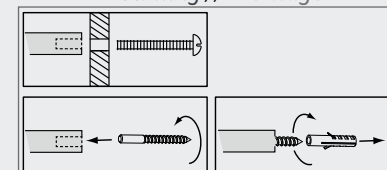

TYPE NO . MODELLNUMMER 2283-29, 2283-64

Material // stainless steel . Material // Edelstahl

Length Länge	35 mm
Width Breite	35 mm
Height Höhe	29 / 64 mm

STOCK RANGE FINISH	LAGERAUSFÜHRUNG
2283-29N1	stainless steel Edelstahl
2283-64N1	stainless steel Edelstahl

Delivery time Lieferzeit	available immediate ex stock approximately upon February voraussichtlich ab Februar prompt ab Lager verfügbar
Minimum order quantity Mindestabnahmemenge	1 packing unit = 5 pcs. per size, order and delivery 1 Verpackungseinheit = 5 Stk. pro Größe, Auftrag und Lieferung
Packing Verpackung	single packed, incl. screws einzelverpackt, inkl. Schrauben

Mounting // Montage