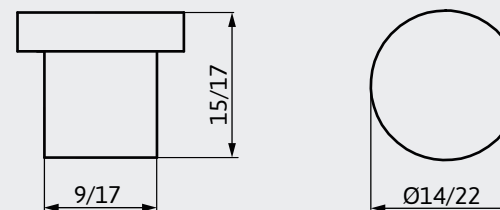

New stock sizes available!
Neue Lagergrößen verfügbar!