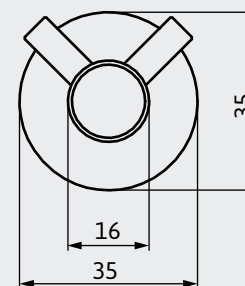

Length Länge	14 / 22 mm
Width Breite	14 / 22 mm
Height Höhe	15 / 17 mm

STOCK RANGE FINISH	LAGERAUSFÜHRUNG
2279-14N1	stainless steel Edelstahl
2279-22N1	stainless steel Edelstahl

Delivery time Lieferzeit	available immediate ex stock approximately upon January voraussichtlich ab Jänner prompt ab Lager verfügbar
Minimum order quantity Mindestabnahmemenge	1 packing unit = 10 pcs. per size, order and delivery 1 Verpackungseinheit = 10 Stk. pro Größe, Auftrag und Lieferung
Packing Verpackung	single packed, incl. screws einzelverpackt, inkl. Schrauben

2283-29N1

New stock sizes available!
Neue Lagergrößen verfügbar!

TYPE NO . MODELLNUMMER 2283-29, 2283-64

Material // stainless steel . Material // Edelstahl

Length Länge	35 mm
Width Breite	35 mm
Height Höhe	29 / 64 mm

Length Länge	42 mm
Hole distance Bohrabstand	28 mm
Width Breite	64 mm
Height Höhe	55 mm
Stock / Industry Lager / Industrie	Stock type Lagermodell

STOCK RANGE FINISH 2286-55N1	LAGERAUSFÜHRUNG stainless steel Edelstahl
Delivery time Lieferzeit	available immediate ex stock approximately upon February voraussichtlich ab Februar prompt ab Lager verfügbar
Minimum order quantity Mindestabnahmemenge	1 packing unit = 5 pcs. per order and delivery 1 Verpackungseinheit = 5 Stk. pro Auftrag und Lieferung
Packing Verpackung	single packed, incl. screws einzelverpackt, inkl. Schrauben

Length Länge	158 mm
Width Breite	42 mm
Height Höhe	14 mm
Stock / Industry Lager / Industrie	Stock type Lagermodell

STOCK RANGE FINISH 2294-160N1	LAGERAUSFÜHRUNG stainless steel Edelstahl
Delivery time Lieferzeit	available immediate ex stock approximately upon April voraussichtlich ab April prompt ab Lager verfügbar
Minimum order quantity Mindestabnahmemenge	1 packing unit = 10 pcs. per order and delivery 1 Verpackungseinheit = 10 Stk. pro Auftrag und Lieferung
Packing Verpackung	single packed, incl. screws einzelverpackt, inkl. Schrauben