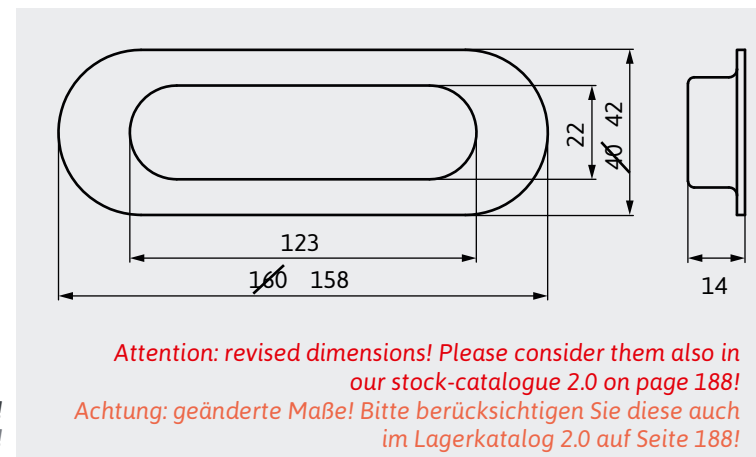

SHELL HANDLE . MUSCHELGRIFF

NOVELTIES FROM THE SIRO RANGE . NEUHEITEN AUS DEM SIRO PROGRAMM

New stock length available!
Neue Lagerlänge verfügbar!

TYPE NO . MODELLNUMMER 2294-160

Material // stainless steel . Material // Edelstahl

Length Länge	158 mm
Width Breite	42 mm
Height Höhe	14 mm
Stock / Industry Lager / Industrie	Stock type Lagermodell

STOCK RANGE FINISH 2294-160N1	LAGERAUSFÜHRUNG stainless steel Edelstahl
Delivery time Lieferzeit	available immediate ex stock approximately upon April voraussichtlich ab April prompt ab Lager verfügbar
Minimum order quantity Mindestabnahmemenge	1 packing unit = 10 pcs. per order and delivery 1 Verpackungseinheit = 10 Stk. pro Auftrag und Lieferung
Packing Verpackung	single packed, incl. screws einzelverpackt, inkl. Schrauben

STOCK RANGE FINISH 2294-160N1	LAGERAUSFÜHRUNG stainless steel Edelstahl
Delivery time Lieferzeit	available immediate ex stock approximately upon April voraussichtlich ab April prompt ab Lager verfügbar
Minimum order quantity Mindestabnahmemenge	1 packing unit = 10 pcs. per order and delivery 1 Verpackungseinheit = 10 Stk. pro Auftrag und Lieferung
Packing Verpackung	single packed, incl. screws einzelverpackt, inkl. Schrauben

Cut out new // Ausfräsung neu

Cut out old // Ausfräsung alt