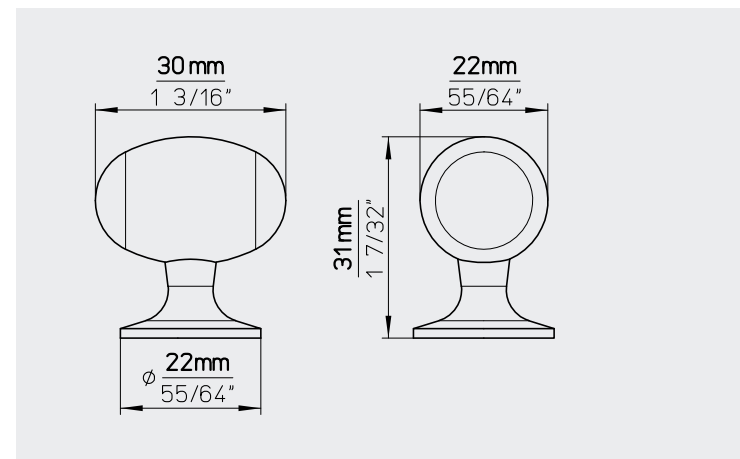

NEWS FROM THE SIRO RANGE . NEUHEITEN AUS DEM SIRO PROGRAMM

New stock finish available!
Neue Lagerausführung verfügbar!

TYPE NO . MODELLNUMMER 1766-30

Material // zamac . Material // Zamak

Length (mm)	30
Länge (mm)	
Length (inch)	1 3/16"
Länge (inch)	
Width (mm)	22
Breite (mm)	
Width (inch)	55/64"
Breite (inch)	
Height (mm)	31
Höhe (mm)	
Height (inch)	1 7/32"
Höhe (inch)	

TYPE NO . MODELLNUMMER 2159-40

Material // zamac . Material // Zamak

Length (mm)	40
Länge (mm)	
Length (inch)	1 37/64"
Länge (inch)	
Width (mm)	40
Breite (mm)	
Width (inch)	1 37/64"
Breite (inch)	
Height (mm)	16
Höhe (mm)	
Height (inch)	5/8"
Höhe (inch)	
Stock / Industry	Stock type
Lager / Industrie	Lagermodell

Length (mm)	328
Länge (mm)	
Length (inch)	12 29/32"
Länge (inch)	
Hole distance (mm)	320
Bohrabstand (mm)	
Hole distance (inch)	12 19/32"
Bohrabstand (inch)	
Width (mm)	8
Breite (mm)	
Width (inch)	5/16"
Breite (inch)	
Height (mm)	28
Höhe (mm)	
Height (inch)	1 7/64"
Höhe (inch)	

TYPE NO . MODELLNUMMER 2377/

Material // zamac . Material // Zamak

Length (mm)	63
Länge (mm)	
Length (inch)	2 31/64"
Länge (inch)	
Hole distance (mm)	16
Bohrabstand (mm)	
Hole distance (inch)	5/8"
Bohrabstand (inch)	
Width (mm)	108
Breite (mm)	
Width (inch)	4 1/4"
Breite (inch)	
Height (mm)	37
Höhe (mm)	
Height (inch)	1 29/64"
Höhe (inch)	