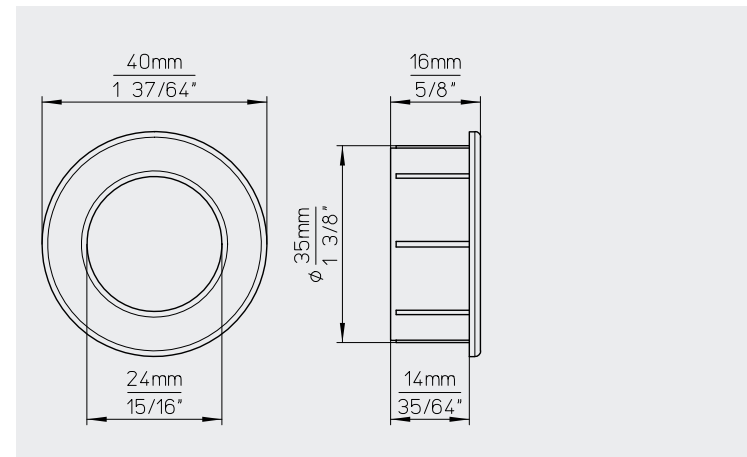

TYPE NO . MODELLNUMMER 2159-40

Material // zamac . Material // Zamak

Length (mm)	40
Länge (mm)	
Length (inch)	1 37/64"
Länge (inch)	
Width (mm)	40
Breite (mm)	
Width (inch)	1 37/64"
Breite (inch)	
Height (mm)	16
Höhe (mm)	
Height (inch)	5/8"
Höhe (inch)	
Stock / Industry	Stock type
Lager / Industrie	Lagermodell

Length (mm)	328
Länge (mm)	
Length (inch)	12 29/32"
Länge (inch)	
Hole distance (mm)	320
Bohrabstand (mm)	
Hole distance (inch)	12 19/32"
Bohrabstand (inch)	
Width (mm)	8
Breite (mm)	
Width (inch)	5/16"
Breite (inch)	
Height (mm)	28
Höhe (mm)	
Height (inch)	1 7/64"
Höhe (inch)	

TYPE NO . MODELLNUMMER 2377/

Material // zamac . Material // Zamak

Length (mm)	63
Länge (mm)	
Length (inch)	2 31/64"
Länge (inch)	
Hole distance (mm)	16
Bohrabstand (mm)	
Hole distance (inch)	5/8"
Bohrabstand (inch)	
Width (mm)	108
Breite (mm)	
Width (inch)	4 1/4"
Breite (inch)	
Height (mm)	37
Höhe (mm)	
Height (inch)	1 29/64"
Höhe (inch)	