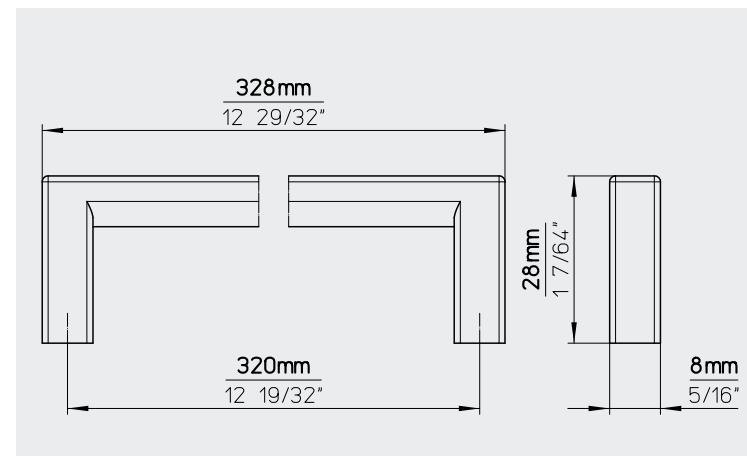

TYPE NO . MODELLNUMMER 2108-328

Material // zamac . Material // Zamak

Length (mm)	328
Länge (mm)	
Length (inch)	12 29/32"
Länge (inch)	
Hole distance (mm)	320
Bohrabstand (mm)	
Hole distance (inch)	12 19/32"
Bohrabstand (inch)	
Width (mm)	8
Breite (mm)	
Width (inch)	5/16"
Breite (inch)	
Height (mm)	28
Höhe (mm)	
Height (inch)	1 7/64"
Höhe (inch)	

STOCK RANGE FINISH
2108-328PB12

LAGERAUSFÜHRUNG
matt black
schwarz matt

Delivery time Lieferzeit	available immediate ex stock prompt ab Lager verfügbar
Minimum order quantity Mindestabnahmemenge	1 packing unit = 10 pcs. per order and delivery 1 Verpackungseinheit = 10 Stk. pro Auftrag und Lieferung
Packing Verpackung	single packed, incl. screws einzelverpackt, inkl. Schrauben

Stock / Industry Lager / Industrie	Stock type Lagermodell