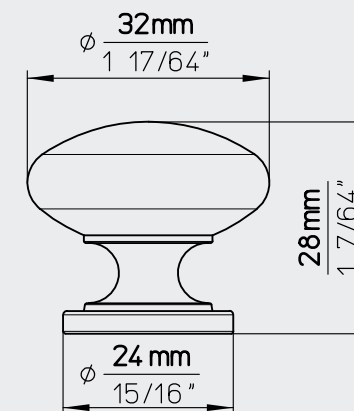

## TYPE NO . MODELLNUMMER 1533-33

Material // die cast . Material // Druckguss

Diameter (mm)  
Durchmesser (mm)  
Diameter (inch)  
Durchmesser (inch)  
Height (mm)  
Höhe (mm)  
Height (inch)  
Höhe (inch)

## TYPE NO . MODELLNUMMER 2439-32

Material // die cast . Material // Druckguss

Length (mm)	32
Länge (mm)	
Length (inch)	1 17/64"
Länge (inch)	
Hole distance (mm)	16
Bohrabstand (mm)	
Hole distance (inch)	5/8"
Bohrabstand (inch)	
Width (mm)	32
Breite (mm)	
Width (inch)	1 17/64"
Breite (inch)	
Height (mm)	30
Höhe (mm)	
Height (inch)	1 3/16"
Höhe (inch)	
Stock / Industry	Stock type
Lager / Industrie	Lagermodell

## TYPE NO . MODELLNUMMER 2440-170

Material // die cast . Material // Druckguss

Length (mm)	170
Länge (mm)	
Length (inch)	6 11/16"
Länge (inch)	
Hole distance (mm)	160
Bohrabstand (mm)	
Hole distance (inch)	6 19/64"
Bohrabstand (inch)	
Width (mm)	15
Breite (mm)	
Width (inch)	19/32"
Breite (inch)	
Height (mm)	31
Höhe (mm)	
Height (inch)	1 7/32"
Höhe (inch)	
Stock / Industry	Stock type
Lager / Industrie	Lagermodell

## TYPE NO . MODELLNUMMER 2474-180

Material // die cast . Material // Druckguss

Length (mm)	180
Länge (mm)	
Length (inch)	7 3/32"
Länge (inch)	
Hole distance (mm)	160
Bohrabstand (mm)	
Hole distance (inch)	6 19/64"
Bohrabstand (inch)	
Width (mm)	15
Breite (mm)	
Width (inch)	19/32"
Breite (inch)	
Height (mm)	26
Höhe (mm)	
Height (inch)	1 1/32"
Höhe (inch)	
Stock / Industry	Stock type
Lager / Industrie	Lagermodell