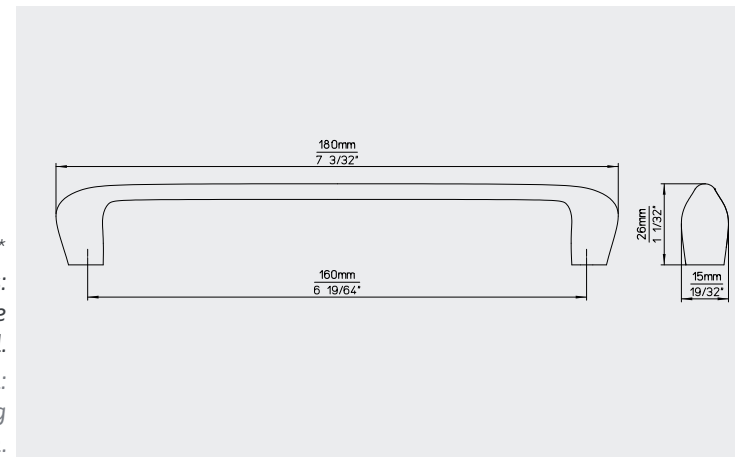

## TYPE NO . MODELLNUMMER 2439-32

Material // die cast . Material // Druckguss

Length (mm)	32
Länge (mm)	
Length (inch)	1 17/64"
Länge (inch)	
Hole distance (mm)	16
Bohrabstand (mm)	
Hole distance (inch)	5/8"
Bohrabstand (inch)	
Width (mm)	32
Breite (mm)	
Width (inch)	1 17/64"
Breite (inch)	
Height (mm)	30
Höhe (mm)	
Height (inch)	1 3/16"
Höhe (inch)	
Stock / Industry	Stock type
Lager / Industrie	Lagermodell

## TYPE NO . MODELLNUMMER 2440-170

Material // die cast . Material // Druckguss

Length (mm)	170
Länge (mm)	
Length (inch)	6 11/16"
Länge (inch)	
Hole distance (mm)	160
Bohrabstand (mm)	
Hole distance (inch)	6 19/64"
Bohrabstand (inch)	
Width (mm)	15
Breite (mm)	
Width (inch)	19/32"
Breite (inch)	
Height (mm)	31
Höhe (mm)	
Height (inch)	1 7/32"
Höhe (inch)	
Stock / Industry	Stock type
Lager / Industrie	Lagermodell

## TYPE NO . MODELLNUMMER 2474-180

Material // die cast . Material // Druckguss

Length (mm)	180
Länge (mm)	
Length (inch)	7 3/32"
Länge (inch)	
Hole distance (mm)	160
Bohrabstand (mm)	
Hole distance (inch)	6 19/64"
Bohrabstand (inch)	
Width (mm)	15
Breite (mm)	
Width (inch)	19/32"
Breite (inch)	
Height (mm)	26
Höhe (mm)	
Height (inch)	1 1/32"
Höhe (inch)	
Stock / Industry	Stock type
Lager / Industrie	Lagermodell