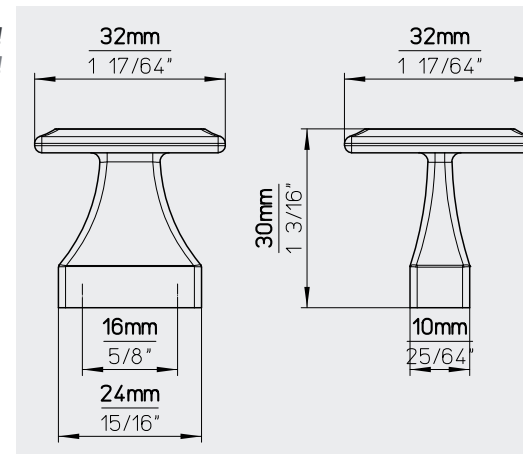

## TYPE NO . MODELLNUMMER 1533-33

Material // die cast . Material // Druckguss

Diameter (mm)  
Durchmesser (mm)  
Diameter (inch)  
Durchmesser (inch)  
Height (mm)  
Höhe (mm)  
Height (inch)  
Höhe (inch)

## TYPE NO . MODELLNUMMER 2439-32

Material // die cast . Material // Druckguss

Length (mm)	32
Länge (mm)	
Length (inch)	1 17/64"
Länge (inch)	
Hole distance (mm)	16
Bohrabstand (mm)	
Hole distance (inch)	5/8"
Bohrabstand (inch)	
Width (mm)	32
Breite (mm)	
Width (inch)	1 17/64"
Breite (inch)	
Height (mm)	30
Höhe (mm)	
Height (inch)	1 3/16"
Höhe (inch)	
Stock / Industry	Stock type
Lager / Industrie	Lagermodell

## TYPE NO . MODELLNUMMER 2440-170

Material // die cast . Material // Druckguss

Length (mm)	170
Länge (mm)	
Length (inch)	6 11/16"
Länge (inch)	
Hole distance (mm)	160
Bohrabstand (mm)	
Hole distance (inch)	6 19/64"
Bohrabstand (inch)	
Width (mm)	15
Breite (mm)	
Width (inch)	19/32"
Breite (inch)	
Height (mm)	31
Höhe (mm)	
Height (inch)	1 7/32"
Höhe (inch)	
Stock / Industry	Stock type
Lager / Industrie	Lagermodell

## TYPE NO . MODELLNUMMER 2474-180

Material // die cast . Material // Druckguss

Length (mm)	180
Länge (mm)	
Length (inch)	7 3/32"
Länge (inch)	
Hole distance (mm)	160
Bohrabstand (mm)	
Hole distance (inch)	6 19/64"
Bohrabstand (inch)	
Width (mm)	15
Breite (mm)	
Width (inch)	19/32"
Breite (inch)	
Height (mm)	26
Höhe (mm)	
Height (inch)	1 1/32"
Höhe (inch)	
Stock / Industry	Stock type
Lager / Industrie	Lagermodell