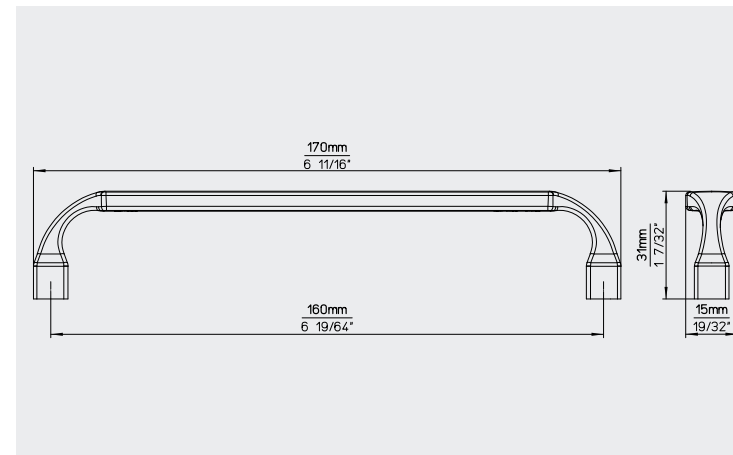

## TYPE NO . MODELLNUMMER 2439-32

Material // die cast . Material // Druckguss

Length (mm)	32
Länge (mm)	
Length (inch)	1 17/64"
Länge (inch)	
Hole distance (mm)	16
Bohrabstand (mm)	
Hole distance (inch)	5/8"
Bohrabstand (inch)	
Width (mm)	32
Breite (mm)	
Width (inch)	1 17/64"
Breite (inch)	
Height (mm)	30
Höhe (mm)	
Height (inch)	1 3/16"
Höhe (inch)	
Stock / Industry	Stock type
Lager / Industrie	Lagermodell

## TYPE NO . MODELLNUMMER 2440-170

Material // die cast . Material // Druckguss

Length (mm)	170
Länge (mm)	
Length (inch)	6 11/16"
Länge (inch)	
Hole distance (mm)	160
Bohrabstand (mm)	
Hole distance (inch)	6 19/64"
Bohrabstand (inch)	
Width (mm)	15
Breite (mm)	
Width (inch)	19/32"
Breite (inch)	
Height (mm)	31
Höhe (mm)	
Height (inch)	1 7/32"
Höhe (inch)	
Stock / Industry	Stock type
Lager / Industrie	Lagermodell

## TYPE NO . MODELLNUMMER 2474-180

Material // die cast . Material // Druckguss

Length (mm)	180
Länge (mm)	
Length (inch)	7 3/32"
Länge (inch)	
Hole distance (mm)	160
Bohrabstand (mm)	
Hole distance (inch)	6 19/64"
Bohrabstand (inch)	
Width (mm)	15
Breite (mm)	
Width (inch)	19/32"
Breite (inch)	
Height (mm)	26
Höhe (mm)	
Height (inch)	1 1/32"
Höhe (inch)	
Stock / Industry	Stock type
Lager / Industrie	Lagermodell