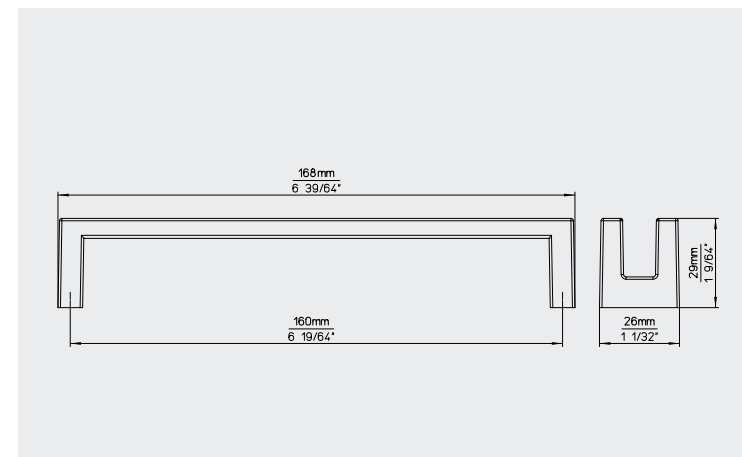

## TYPE NO . MODELLNUMMER 2489-168

Material // die cast . Material // Druckguss

Length (mm)	168
Länge (mm)	
Length (inch)	6 39/64"
Länge (inch)	
Hole distance (mm)	160
Bohrabstand (mm)	
Hole distance (inch)	6 19/64"
Bohrabstand (inch)	
Width (mm)	26
Breite (mm)	
Width (inch)	1 1/32"
Breite (inch)	
Height (mm)	29
Höhe (mm)	
Height (inch)	1 9/64"
Höhe (inch)	
Stock / Industry	Stock type
Lager / Industrie	Lagermodell

## TYPE NO . MODELLNUMMER 2490-42

Material // steel . Material // Stahl

Diameter (mm)	42
Durchmesser (mm)	
Diameter (inch)	1 21/32"
Durchmesser (inch)	
Height (mm)	2
Höhe (mm)	
Height (inch)	5/64"
Höhe (inch)	

## TYPE NO . MODELLNUMMER 2491-190

Material // steel . Material // Stahl

Length (mm)	190
Länge (mm)	
Length (inch)	7 31/64"
Länge (inch)	
Hole distance (mm)	160
Bohrabstand (mm)	
Hole distance (inch)	6 19/64"
Bohrabstand (inch)	
Width (mm)	25
Breite (mm)	
Width (inch)	63/64"
Breite (inch)	
Height (mm)	2
Höhe (mm)	
Height (inch)	5/64"
Höhe (inch)	

## TYPE NO . MODELLNUMMER 2496-180, 2496-340

Material // die cast . Material // Druckguss

Length (mm)	180, 340
Länge (mm)	
Length (inch)	7 3/32", 13 25/64"
Länge (inch)	
Hole distance (mm)	160, 320
Bohrabestand (mm)	
Hole distance (inch)	6 19/64", 12 19/32"
Bohrabstand (inch)	
Width (mm)	12
Breite (mm)	
Width (inch)	15/32"
Breite (inch)	
Height (mm)	28
Höhe (mm)	
Height (inch)	1 7/64"
Höhe (inch)	