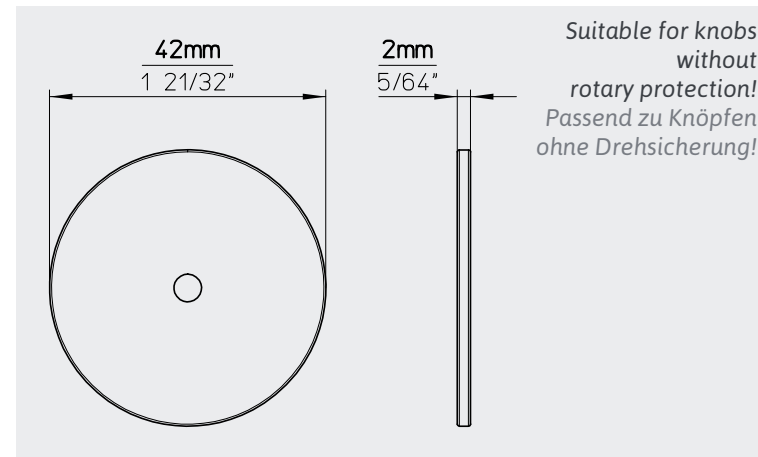

## TYPE NO . MODELLNUMMER 2489-168

Material // die cast . Material // Druckguss

Length (mm)	168
Länge (mm)	
Length (inch)	6 39/64"
Länge (inch)	
Hole distance (mm)	160
Bohrabstand (mm)	
Hole distance (inch)	6 19/64"
Bohrabstand (inch)	
Width (mm)	26
Breite (mm)	
Width (inch)	1 1/32"
Breite (inch)	
Height (mm)	29
Höhe (mm)	
Height (inch)	1 9/64"
Höhe (inch)	
Stock / Industry	Stock type
Lager / Industrie	Lagermodell

## TYPE NO . MODELLNUMMER 2490-42

Material // steel . Material // Stahl

Diameter (mm)	42
Durchmesser (mm)	
Diameter (inch)	1 21/32"
Durchmesser (inch)	
Height (mm)	2
Höhe (mm)	
Height (inch)	5/64"
Höhe (inch)	

## TYPE NO . MODELLNUMMER 2491-190

Material // steel . Material // Stahl

Length (mm)	190
Länge (mm)	
Length (inch)	7 31/64"
Länge (inch)	
Hole distance (mm)	160
Bohrabstand (mm)	
Hole distance (inch)	6 19/64"
Bohrabstand (inch)	
Width (mm)	25
Breite (mm)	
Width (inch)	63/64"
Breite (inch)	
Height (mm)	2
Höhe (mm)	
Height (inch)	5/64"
Höhe (inch)	

## TYPE NO . MODELLNUMMER 2496-180, 2496-340

Material // die cast . Material // Druckguss

Length (mm)	180, 340
Länge (mm)	
Length (inch)	7 3/32", 13 25/64"
Länge (inch)	
Hole distance (mm)	160, 320
Bohrabestand (mm)	
Hole distance (inch)	6 19/64", 12 19/32"
Bohrabstand (inch)	
Width (mm)	12
Breite (mm)	
Width (inch)	15/32"
Breite (inch)	
Height (mm)	28
Höhe (mm)	
Height (inch)	1 7/64"
Höhe (inch)	