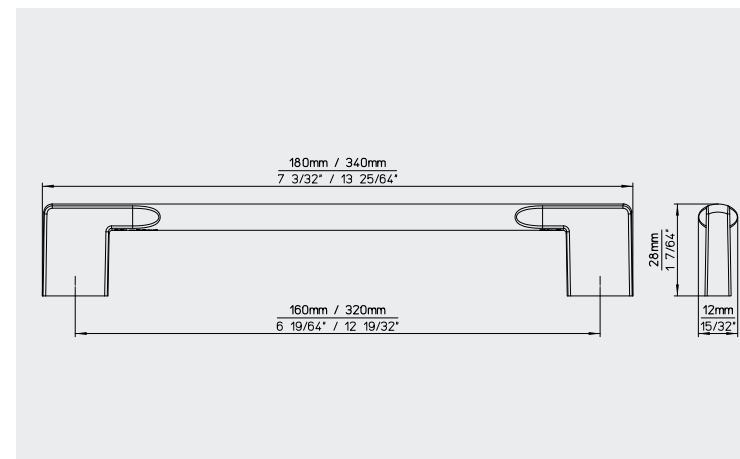

## TYPE NO . MODELLNUMMER 2489-168

Material // die cast . Material // Druckguss

Length (mm)	168
Länge (mm)	
Length (inch)	6 39/64"
Länge (inch)	
Hole distance (mm)	160
Bohrabstand (mm)	
Hole distance (inch)	6 19/64"
Bohrabstand (inch)	
Width (mm)	26
Breite (mm)	
Width (inch)	1 1/32"
Breite (inch)	
Height (mm)	29
Höhe (mm)	
Height (inch)	1 9/64"
Höhe (inch)	
Stock / Industry	Stock type
Lager / Industrie	Lagermodell

## TYPE NO . MODELLNUMMER 2490-42

Material // steel . Material // Stahl

Diameter (mm)	42
Durchmesser (mm)	
Diameter (inch)	1 21/32"
Durchmesser (inch)	
Height (mm)	2
Höhe (mm)	
Height (inch)	5/64"
Höhe (inch)	

## TYPE NO . MODELLNUMMER 2491-190

Material // steel . Material // Stahl

Length (mm)	190
Länge (mm)	
Length (inch)	7 31/64"
Länge (inch)	
Hole distance (mm)	160
Bohrabstand (mm)	
Hole distance (inch)	6 19/64"
Bohrabstand (inch)	
Width (mm)	25
Breite (mm)	
Width (inch)	63/64"
Breite (inch)	
Height (mm)	2
Höhe (mm)	
Height (inch)	5/64"
Höhe (inch)	

## TYPE NO . MODELLNUMMER 2496-180, 2496-340

Material // die cast . Material // Druckguss

Length (mm)	180, 340
Länge (mm)	
Length (inch)	7 3/32", 13 25/64"
Länge (inch)	
Hole distance (mm)	160, 320
Bohrabestand (mm)	
Hole distance (inch)	6 19/64", 12 19/32"
Bohrabstand (inch)	
Width (mm)	12
Breite (mm)	
Width (inch)	15/32"
Breite (inch)	
Height (mm)	28
Höhe (mm)	
Height (inch)	1 7/64"
Höhe (inch)	