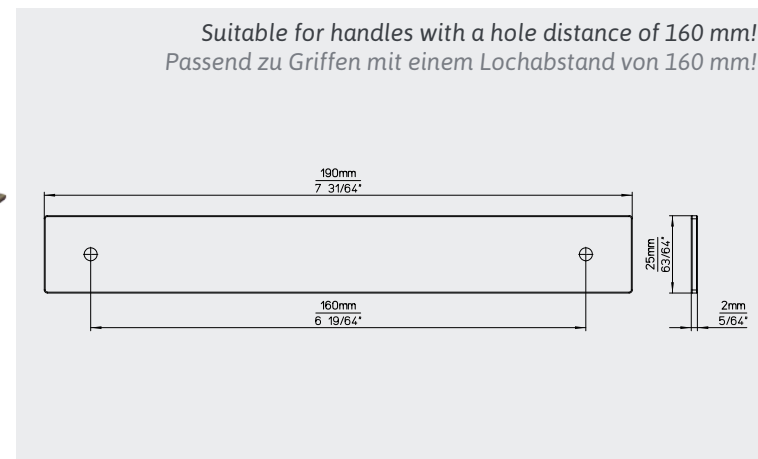

## TYPE NO . MODELLNUMMER 2489-168

Material // die cast . Material // Druckguss

Length (mm)	168
Länge (mm)	
Length (inch)	6 39/64"
Länge (inch)	
Hole distance (mm)	160
Bohrabstand (mm)	
Hole distance (inch)	6 19/64"
Bohrabstand (inch)	
Width (mm)	26
Breite (mm)	
Width (inch)	1 1/32"
Breite (inch)	
Height (mm)	29
Höhe (mm)	
Height (inch)	1 9/64"
Höhe (inch)	
Stock / Industry	Stock type
Lager / Industrie	Lagermodell

## TYPE NO . MODELLNUMMER 2490-42

Material // steel . Material // Stahl

Diameter (mm)	42
Durchmesser (mm)	
Diameter (inch)	1 21/32"
Durchmesser (inch)	
Height (mm)	2
Höhe (mm)	
Height (inch)	5/64"
Höhe (inch)	

## TYPE NO . MODELLNUMMER 2491-190

Material // steel . Material // Stahl

Length (mm)	190
Länge (mm)	
Length (inch)	7 31/64"
Länge (inch)	
Hole distance (mm)	160
Bohrabstand (mm)	
Hole distance (inch)	6 19/64"
Bohrabstand (inch)	
Width (mm)	25
Breite (mm)	
Width (inch)	63/64"
Breite (inch)	
Height (mm)	2
Höhe (mm)	
Height (inch)	5/64"
Höhe (inch)	

## TYPE NO . MODELLNUMMER 2496-180, 2496-340

Material // die cast . Material // Druckguss

Length (mm)	180, 340
Länge (mm)	
Length (inch)	7 3/32", 13 25/64"
Länge (inch)	
Hole distance (mm)	160, 320
Bohrabestand (mm)	
Hole distance (inch)	6 19/64", 12 19/32"
Bohrabstand (inch)	
Width (mm)	12
Breite (mm)	
Width (inch)	15/32"
Breite (inch)	
Height (mm)	28
Höhe (mm)	
Height (inch)	1 7/64"
Höhe (inch)	