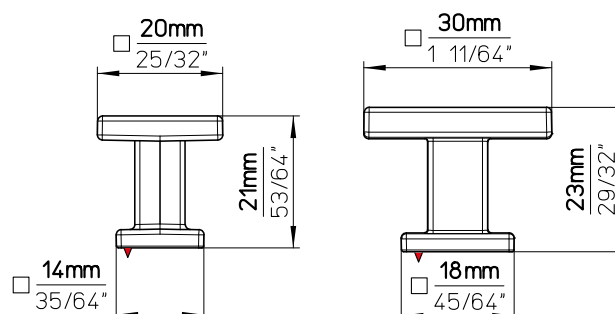

KNOPF | KNOB

MODELLNUMMER | TYPE NO 2506-20, 2506-30

Material Druckguss | Material die cast

360° →

Artikeltyp | Product type

Lagermodell | Stock item

Lieferzeit | Delivery time

prompt ab Lager verfügbar
available immediate ex stock

Verpackung | Packing

einzelverpackt, inkl. Schraube
single packed, incl. screw

Mindestabnahmemenge | Minimum order quantity

1 VPE = 10 Stk. pro Größe, Ausführung, Auftrag und Lieferung
1 PU = 10 pcs. per size, finish, order and delivery

Lagerausführungen | Stock range finish

2506-20PB12 Schwarz matt | matt black
2506-20ZN1 Chrom glänzend | bright chrome
2506-20ZN21 Edelstahl effekt | stainless steel effect

2506-30PB12 Schwarz matt | matt black

2506-30ZN1 Chrom glänzend | bright chrome

2506-30ZN21 Edelstahl effekt | stainless steel effect