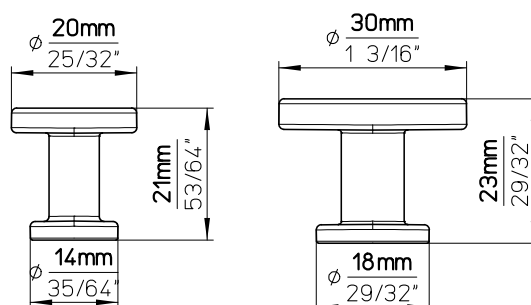

KNOPF | KNOB

MODELLNUMMER | TYPE NO 2505-20, 2505-30

Material Druckguss | Material die cast

360° →

Artikeltyp | Product type

Lagermodell | Stock item

Lieferzeit | Delivery time

prompt ab Lager verfügbar
available immediate ex stock

Verpackung | Packing

einzelverpackt, inkl. Schraube
single packed, incl. screw

Mindestabnahmemenge | Minimum order quantity

1 VPE = 10 Stk. pro Größe, Ausführung, Auftrag und Lieferung
1 PU = 10 pcs. per size, finish, order and delivery

Lagerausführungen | Stock range finish

2505-20PB12 Schwarz matt | matt black
2505-20ZN1 Chrom glänzend | bright chrome
2505-20ZN21 Edelstahleffekt | stainless steel effect

2505-30PB12 Schwarz matt | matt black

2505-30ZN1 Chrom glänzend | bright chrome
2505-30ZN21 Edelstahleffekt | stainless steel effect