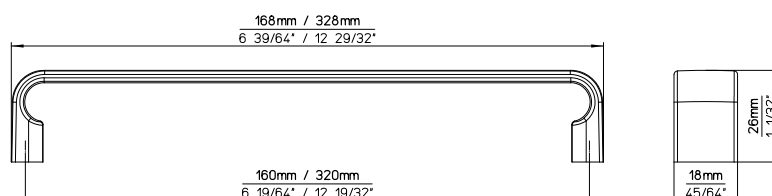

2512-168, 2512-328

GRIFF | HANDLE

360° →

Artikeltyp | Product type

Lagermodell | Stock item

Lieferzeit | Delivery time

prompt ab Lager verfügbar
available immediate ex stock

Material | Material

Druckguss
die cast

Verpackung | Packing

einzelverpackt, inkl. Schrauben
single packed, incl. screws

Mindestabnahmemenge | Minimum order quantity

1 VPE = Länge 168 mm = 10 Stk., Länge 328 mm = 5 Stk.
pro Ausführung, Auftrag und Lieferung
1 PU = length 168 mm = 10 pcs., length 328 mm = 5 pcs.
per finish, order and delivery

Lagerausführungen | Stock range finishes

2512-168PB12 Schwarz matt | matt black
2512-168ZN16 Schwarzchrom glänzend | bright black chrome
2512-168ZN21 Edeldstahleffekt | stainless steel effect

2512-328PB12 Schwarz matt | matt black

2512-328ZN16 Schwarzchrom glänzend | bright black chrome
2512-328ZN21 Edeldstahleffekt | stainless steel effect