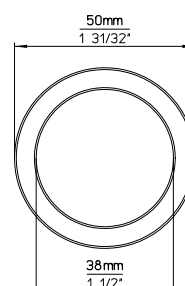

Verpackung | Packing
einzelverpackt
single packed

Mindestabnahmemenge | Minimum order quantity
1 VPE = 10 Stk. pro Auftrag und Lieferung
1 PU = 10 pcs. per order and delivery

Lagerausführungen | Stock range finishes
2503-50N1 Edelstahl | stainless steel

2512-168, 2512-328

GRIFF | HANDLE

360° →

Artikeltyp | Product type

Lagermodell | Stock item

Lieferzeit | Delivery time

prompt ab Lager verfügbar
available immediate ex stock

Material | Material

Druckguss
die cast

Verpackung | Packing

einzelverpackt, inkl. Schrauben
single packed, incl. screws

Mindestabnahmemenge | Minimum order quantity

1 VPE = Länge 168 mm = 10 Stk., Länge 328 mm = 5 Stk.
pro Ausführung, Auftrag und Lieferung
1 PU = length 168 mm = 10 pcs., length 328 mm = 5 pcs.
per finish, order and delivery