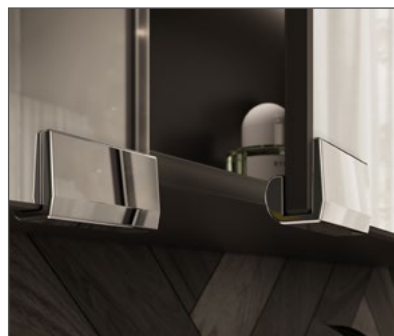

NEUHEITEN | NEWS

02/2022

2503-50

MUSCHELGRIFF OFFEN | PULL HANDLE OPEN

Artikeltyp | Product type
Lagermodell | Stock item

Lieferzeit | Delivery time
prompt ab Lager verfügbar
available immediate ex stock

Material | Material
Edelstahl
stainless steel