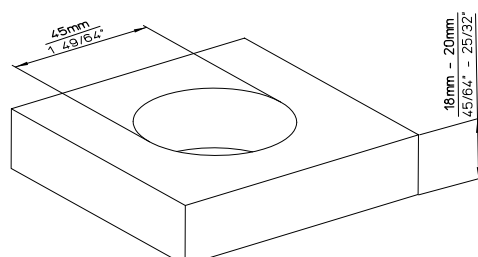

Verpackung | Packing
einzelverpackt
single packed

Mindestabnahmemenge | Minimum order quantity
1 VPE = 10 Stk. pro Auftrag und Lieferung
1 PU = 10 pcs. per order and delivery

Lagerausführungen | Stock range finishes
2503-50N1 Edelstahl | stainless steel

Druckguss
die cast

Verpackung | Packing

einzelverpackt, inkl. Schrauben
single packed, incl. screws

Mindestabnahmemenge | Minimum order quantity

1 VPE = Länge 168 mm = 10 Stk., Länge 328 mm = 5 Stk.
pro Ausführung, Auftrag und Lieferung
1 PU = length 168 mm = 10 pcs., length 328 mm = 5 pcs.
per finish, order and delivery