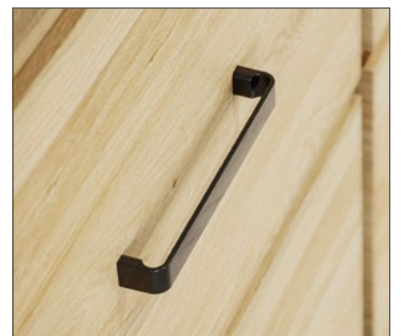

NEUHEITEN | NEWS

02/2022

2503-50

MUSCHELGRIFF OFFEN | PULL HANDLE OPEN

Artikeltyp | Product type
Lagermodell | Stock item

Lieferzeit | Delivery time
prompt ab Lager verfügbar
available immediate ex stock

Material | Material
Edelstahl
stainless steel

2512-168, 2512-328

GRIFF | HANDLE

360° →

Artikeltyp | Product type

Lagermodell | Stock item

Lieferzeit | Delivery time

prompt ab Lager verfügbar
available immediate ex stock

Material | Material