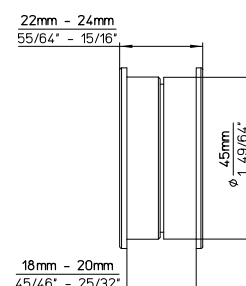

Verpackung | Packing
einzelverpackt
single packed

Mindestabnahmemenge | Minimum order quantity
1 VPE = 10 Stk. pro Auftrag und Lieferung
1 PU = 10 pcs. per order and delivery

Lagerausführungen | Stock range finishes
2503-50N1 Edelstahl | stainless steel

Druckguss
die cast

Verpackung | Packing

einzelverpackt, inkl. Schrauben
single packed, incl. screws

Mindestabnahmemenge | Minimum order quantity

1 VPE = Länge 168 mm = 10 Stk., Länge 328 mm = 5 Stk.
pro Ausführung, Auftrag und Lieferung
1 PU = length 168 mm = 10 pcs., length 328 mm = 5 pcs.
per finish, order and delivery