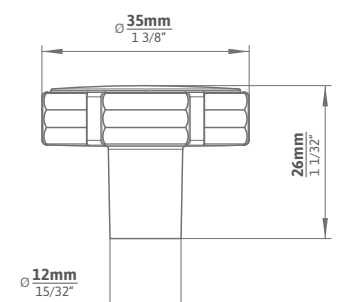

*Vintagefarben: können aufgrund manueller Bearbeitung Oberflächenunterschiede aufweisen. | *Vintage colours: surface variations are possible as manually treated.